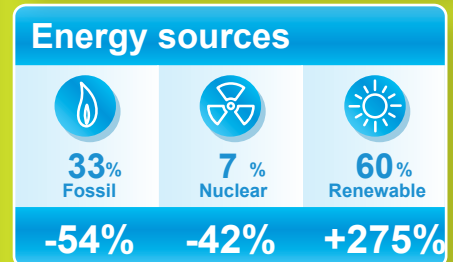

Città di Mendrisio

Ufficio tecnico
Arch. Mario Briccola
Tel 91 640 32 03
mario.briccola@mendrisio.ch

www.display-campaign.org