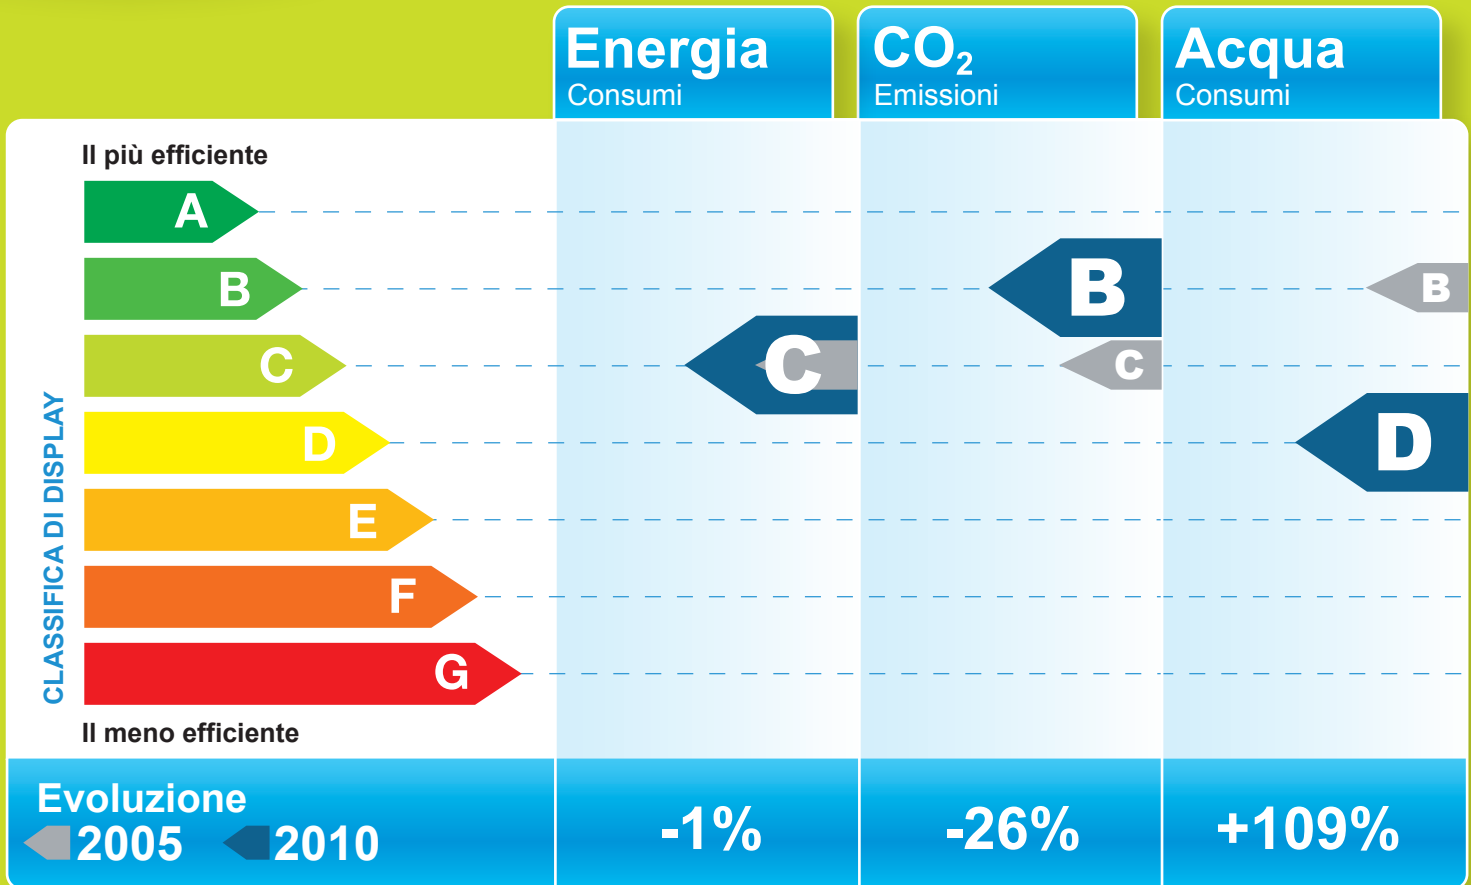

Asilo SUD Mendrisio

Come si confronta questo edificio?

Categoria: Asilo nido/ scuola materna
Ore di funzionamento: 1800h

Area (m²): 1532m²
Anno di costruzione: 1972

Quali provvedimenti sono stati adottati?

Per il programma di risanamento energetico sono stati determinanti:
 nel 2008 l'avvio dei lavori di risanamento con la sostituzione dei serramenti;
 nel 2009 rifacimento e coibentazione dei tetti e coibentazione facciate.