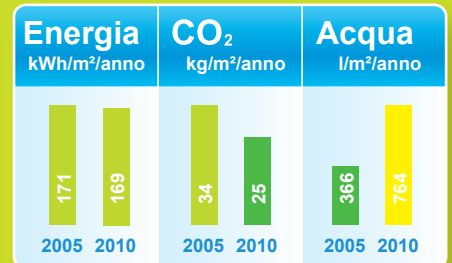

Risorse energetiche

66%
Fossili

4%
Nucleare

30%
Rinnovabile

-27%

+0%

+500%

Città di Mendrisio

Ufficio tecnico
Arch. Mario Briccola
Tel. +41 91 640 32 03
mario.briccola@mendrisio.ch