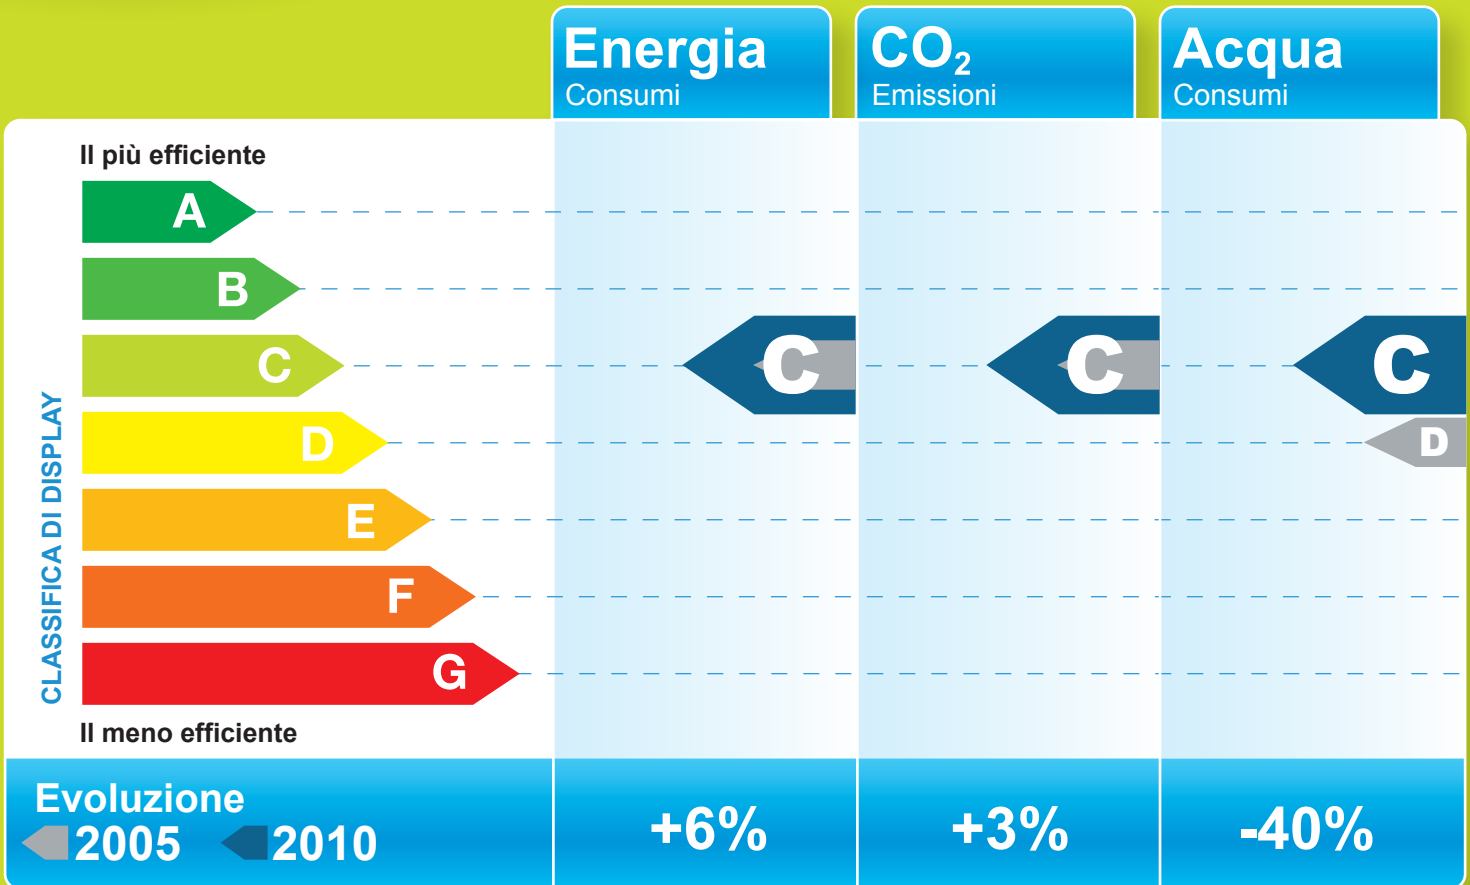

Sede UTC / AIM Mendrisio

Come si confronta questo edificio?

Categoria: amministrativo
Ore di funzionamento: 3600h

Area (m²): 1381m²

Quali provvedimenti sono stati adottati?