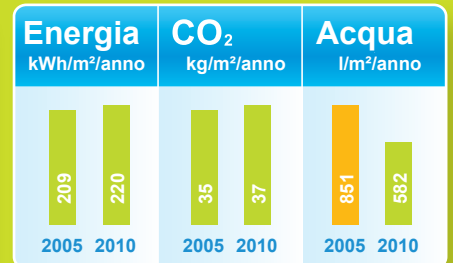

Risorse energetiche

75%
Fossili

3%
Nucleare

22%
Rinnovabile

-1%

-70%

+57%

Città di Mendrisio

Ufficio tecnico
Arch. Mario Briccola
Tel. +41 91 640 32 03
mario.briccola@mendrisio.ch