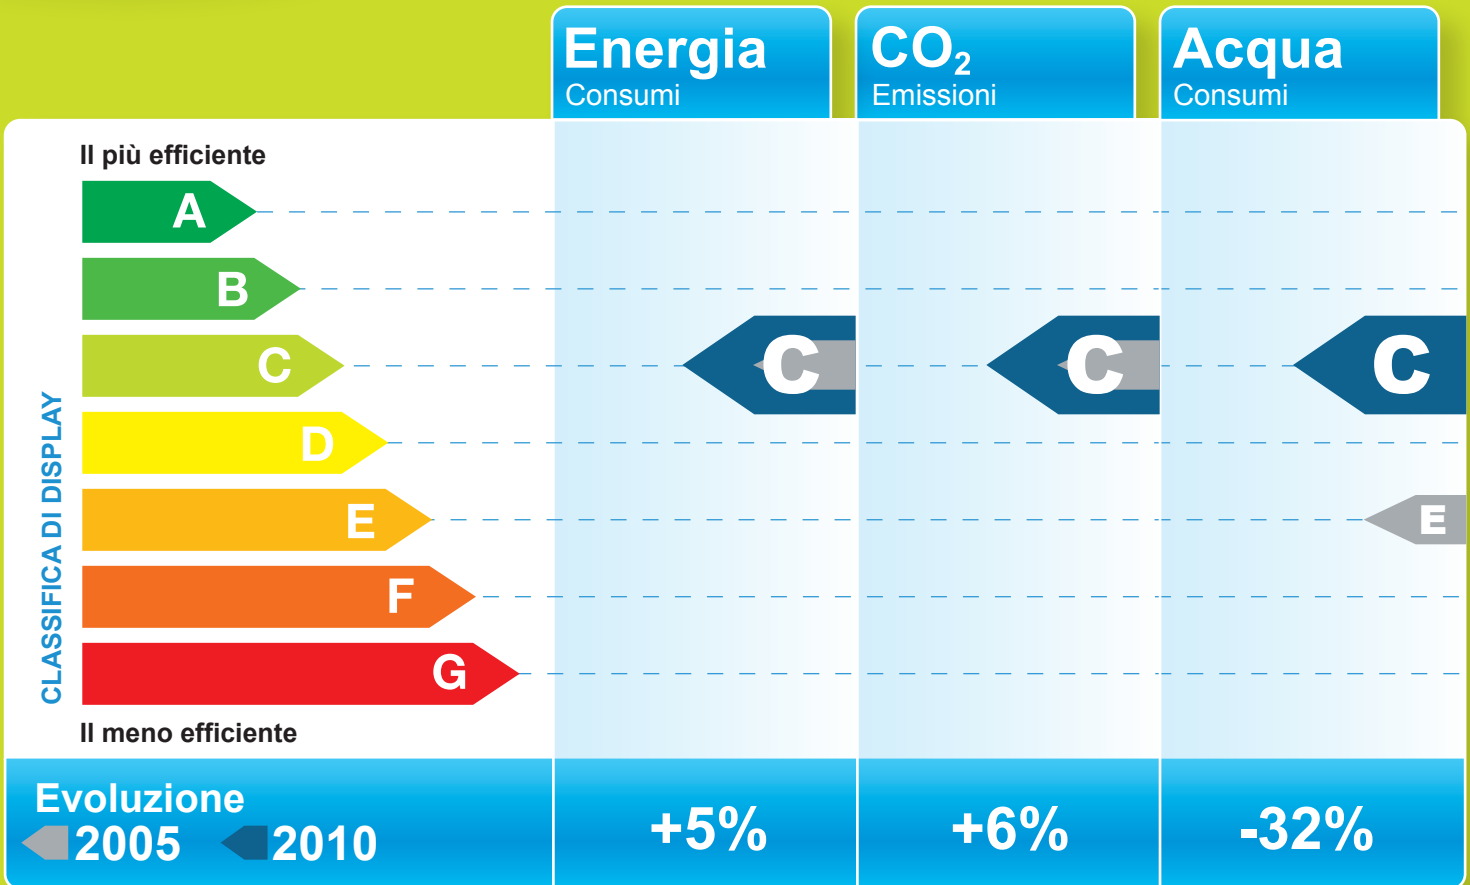

Asilo nido Mendrisio

Come si confronta questo edificio?

Categoria: Asilo nido/ scuola materna
Ore di funzionamento: 1600h

Area (m²): 679m²
Anno di costruzione: 1865

Quali provvedimenti sono stati adottati?

Nell'ambito del programma di risanamento energetico nel 2010 si è proceduto con la sostituzione dei vecchi serramenti con delle nuove finestre atermiche munite di triplo vetro.

CHF 60'000.- posa delle nuove finestre con vetri tripli