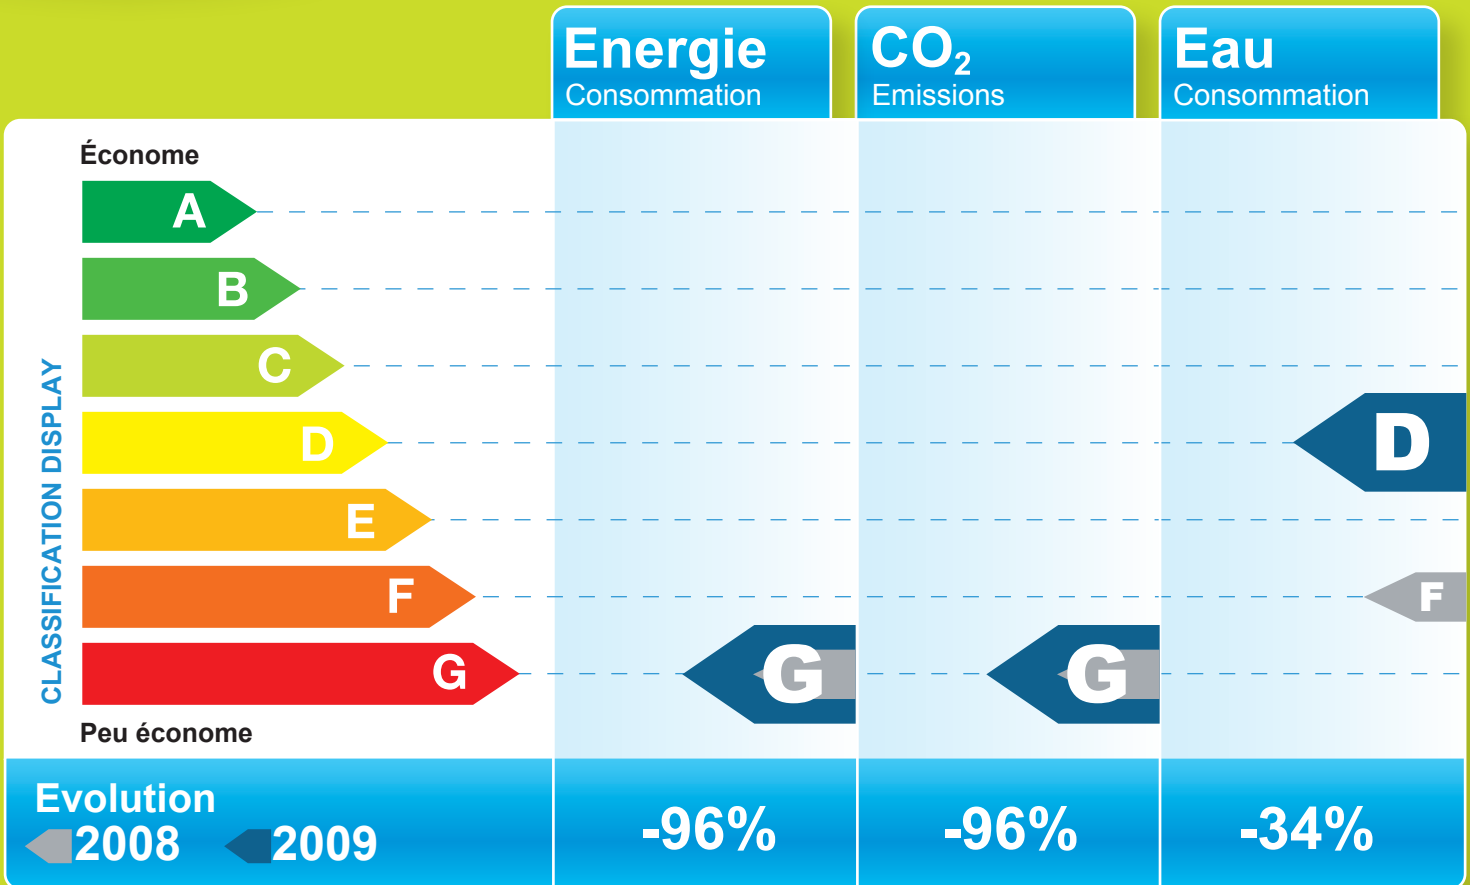

## Ce bâtiment est-il devenu performant ?

Catégorie : Enseignement général  
Temps de fonctionnement : 55h

Surface : 99m<sup>2</sup>  
Année de construction : 1900

### Quelles actions ont été réalisées ?

Audit énergétique