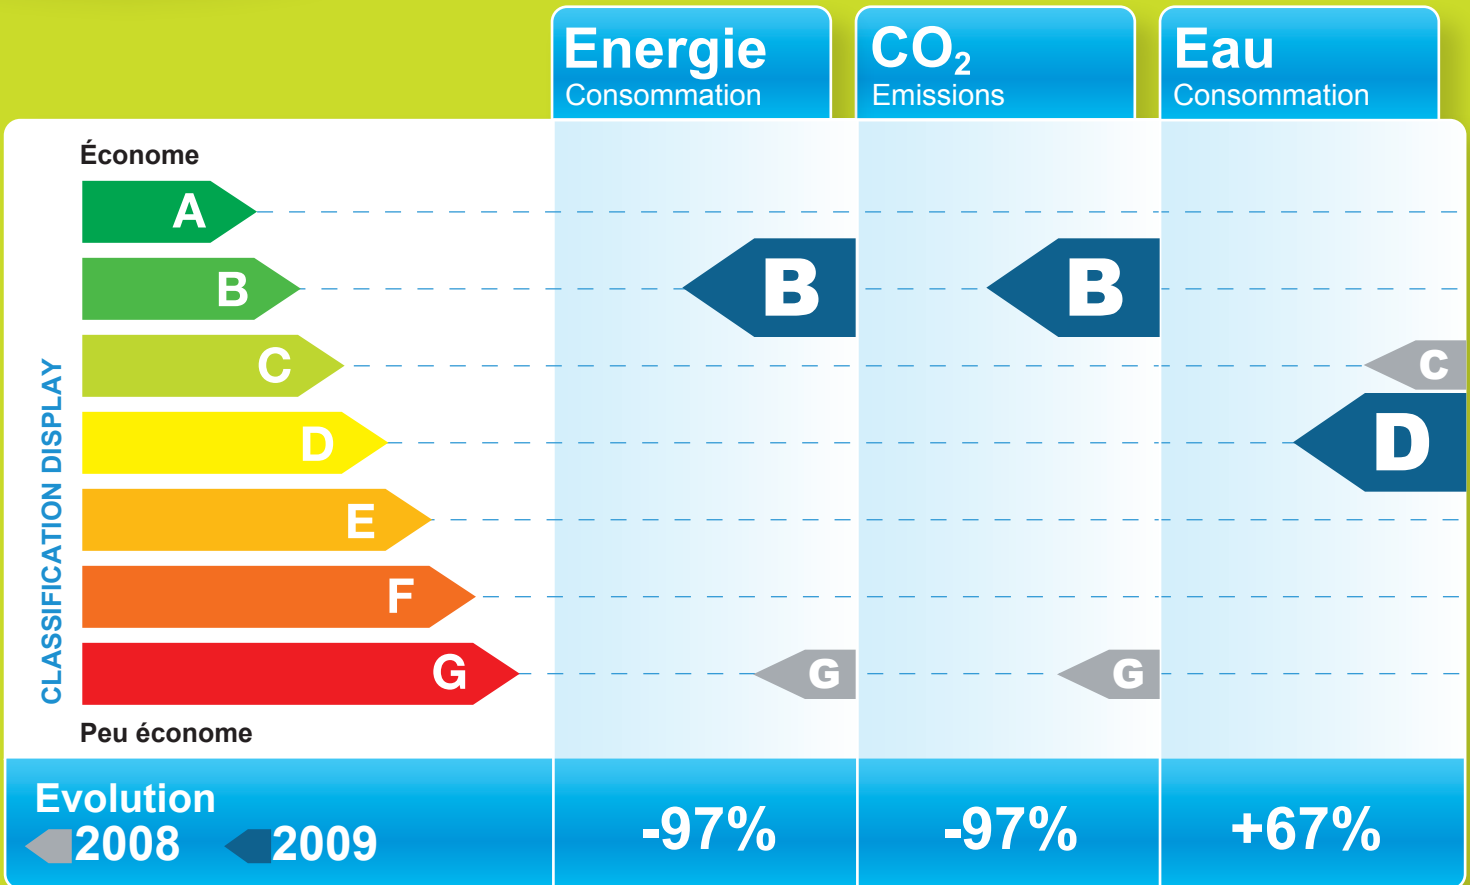

Ecole des Servés

Ce bâtiment est-il devenu performant ?

Catégorie : Enseignement général
Temps de fonctionnement : 55h

Surface : 677m²
Année de construction : 2003

Quelles actions ont été réalisées ?