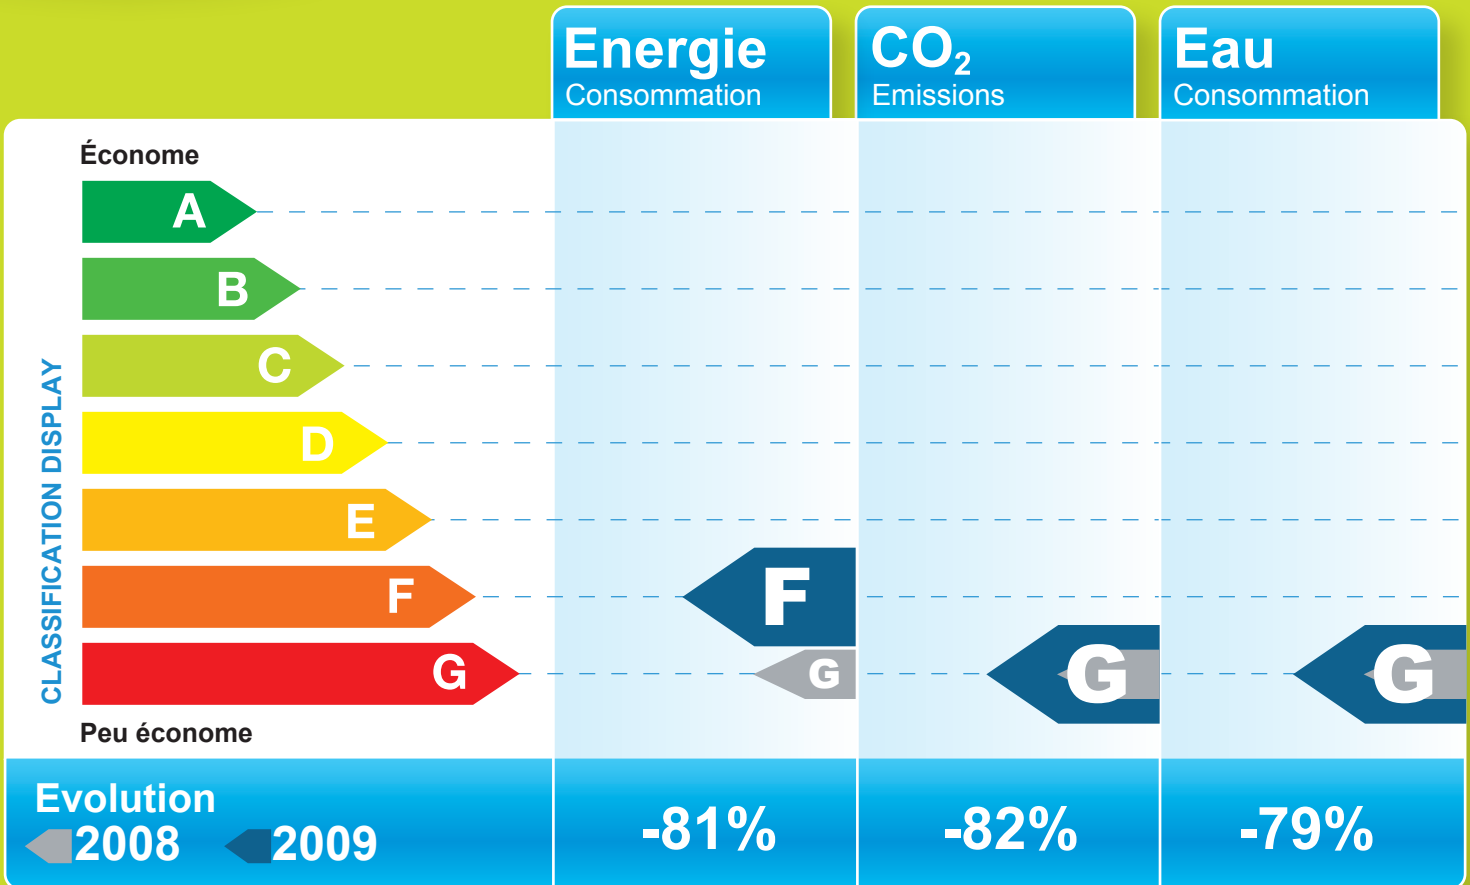

Mairie de Plan-les-Ouates

Ce bâtiment est-il devenu performant ?

Catégorie : Administration
Temps de fonctionnement : 55h

Surface : 1241m²
Année de construction : 1855

Quelles actions ont été réalisées ?

pose de sous-compteur