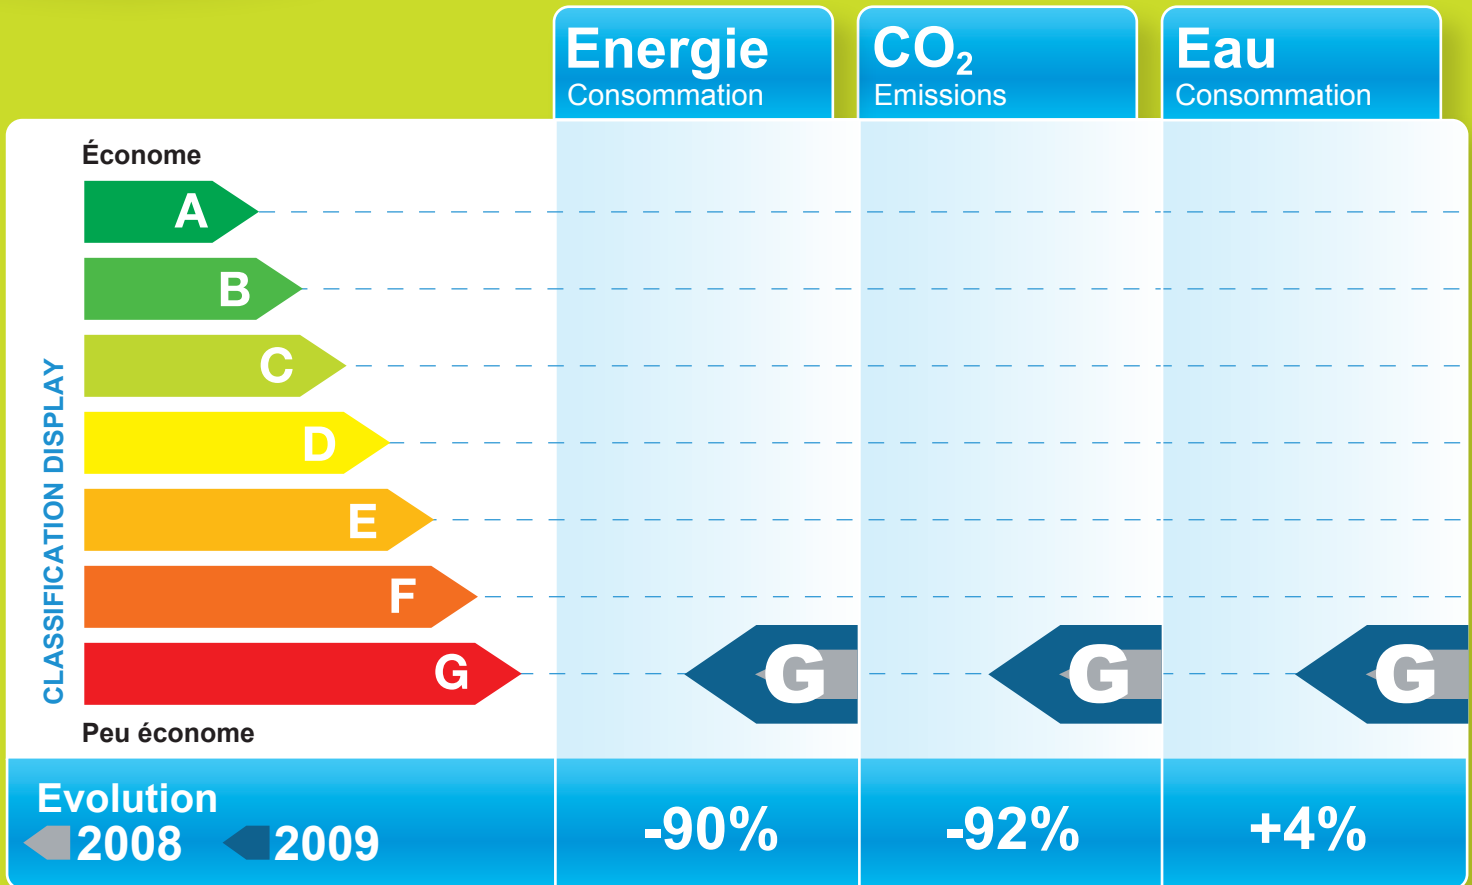

Majoro

Ce bâtiment est-il devenu performant ?

Catégorie : Habitat collectif
Temps de fonctionnement : 84h

Surface : 568m²
Année de construction : 1800

Quelles actions ont été réalisées ?