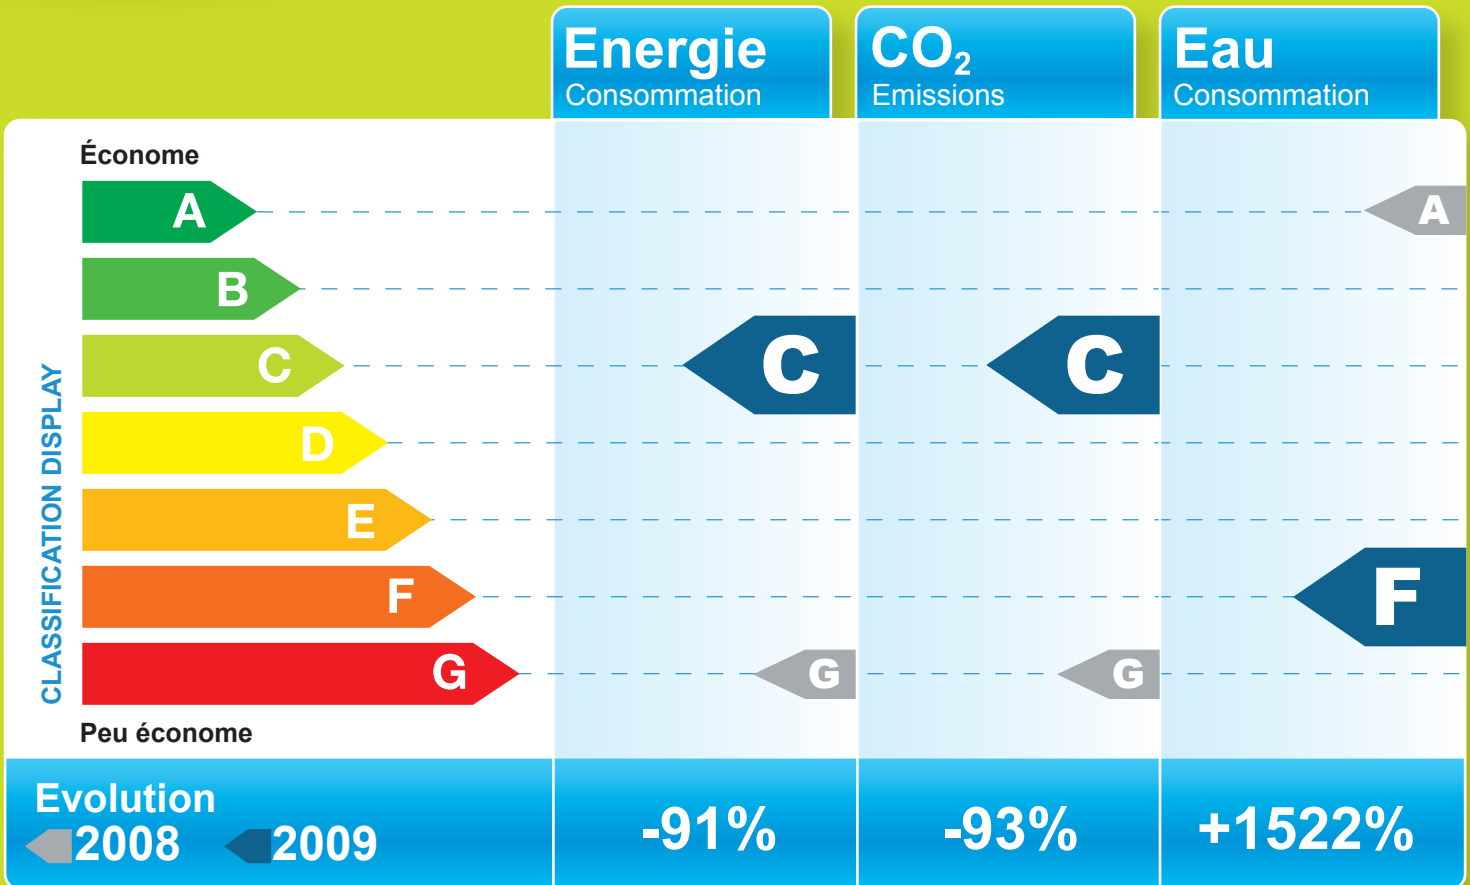

## Ce bâtiment est-il devenu performant ?

Catégorie : Installations sportives  
Temps de fonctionnement : 55h

Surface : 4069m<sup>2</sup>  
Année de construction : 1983