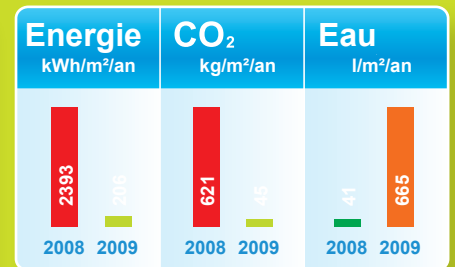

Commune de Plan-les-Ouates
Service de l'environnement et des espaces verts
Mme Muriel Etter
Tél. +41 022 884 64 30
m.etter@plan-les-ouates.ch

www.display-campaign.org