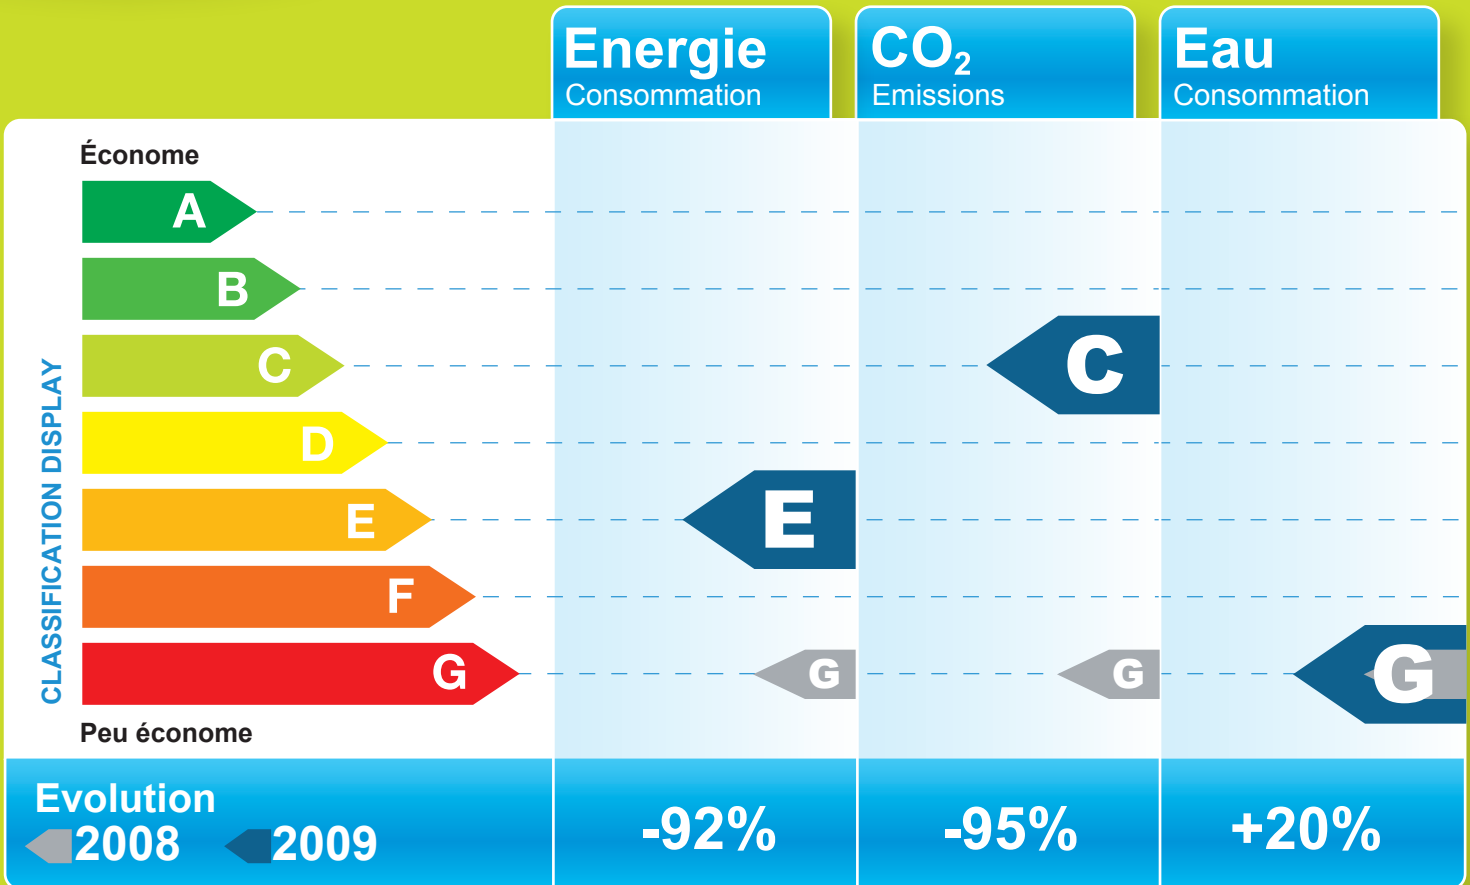

Vieille école

Ce bâtiment est-il devenu performant ?

Catégorie : Administration
Temps de fonctionnement : 55h

Surface : 746m²
Année de construction : 1900

Quelles actions ont été réalisées ?

pose de sous-compteur