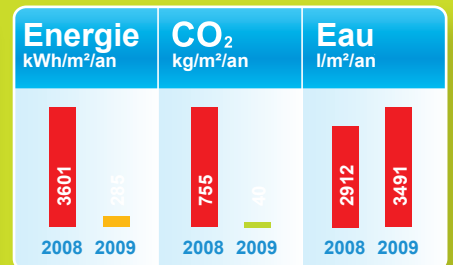

Vieille école

Ce bâtiment est-il devenu performant ?

Catégorie : Administration
Temps de fonctionnement : 55h

Surface : 746m²
Année de construction : 1900

Quelles actions ont été réalisées ?

pose de sous-compteur