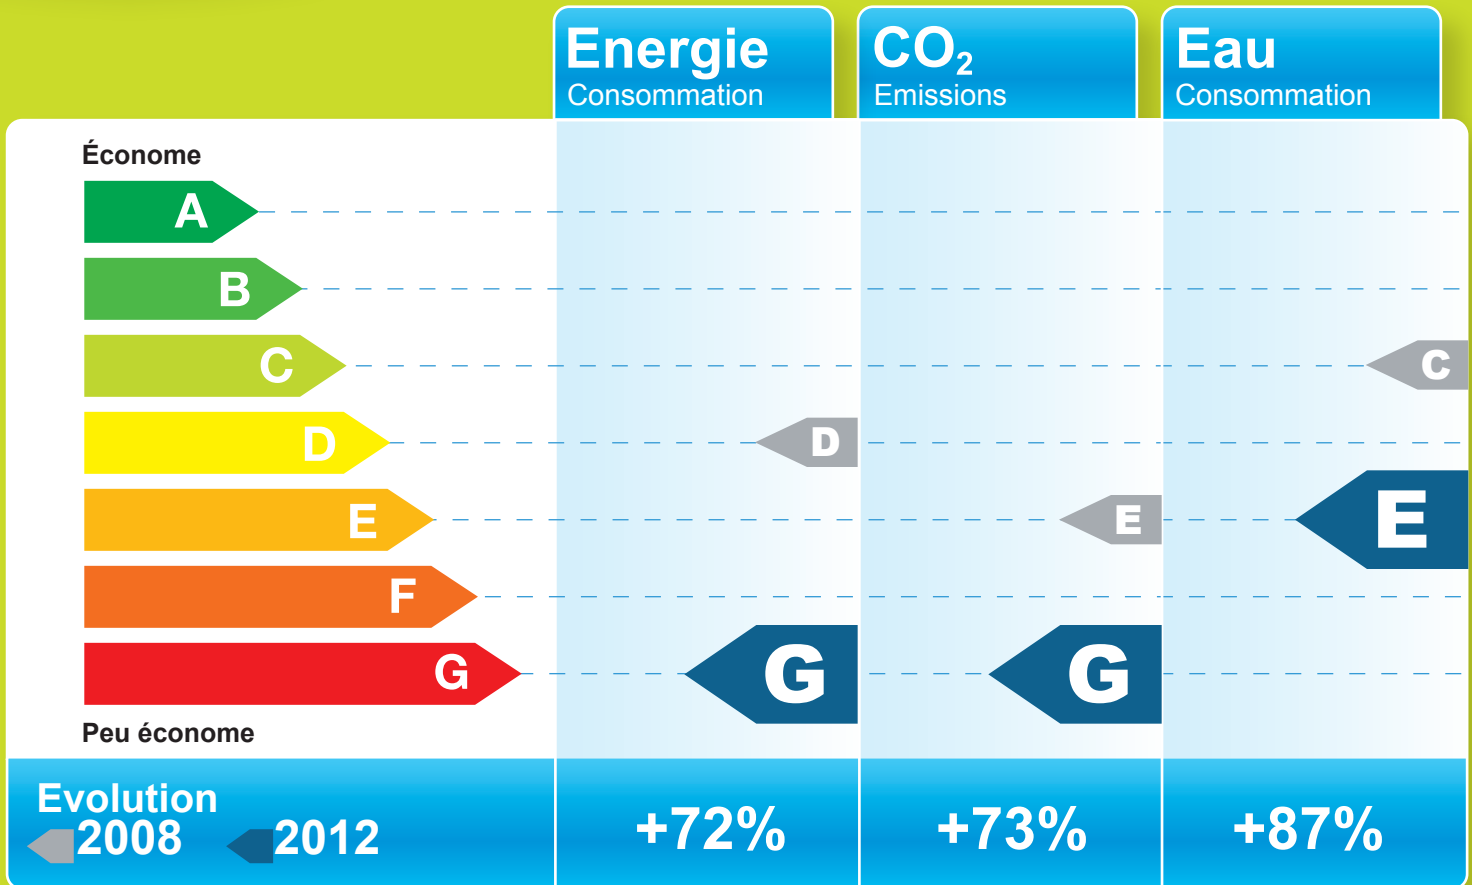

# 1 rue Hôtel Dieu - ABBEVILLE

Ce bâtiment est-il devenu performant ?

Catégorie : Administration

Surface : 695m<sup>2</sup>

### Quelles actions ont été réalisées ?