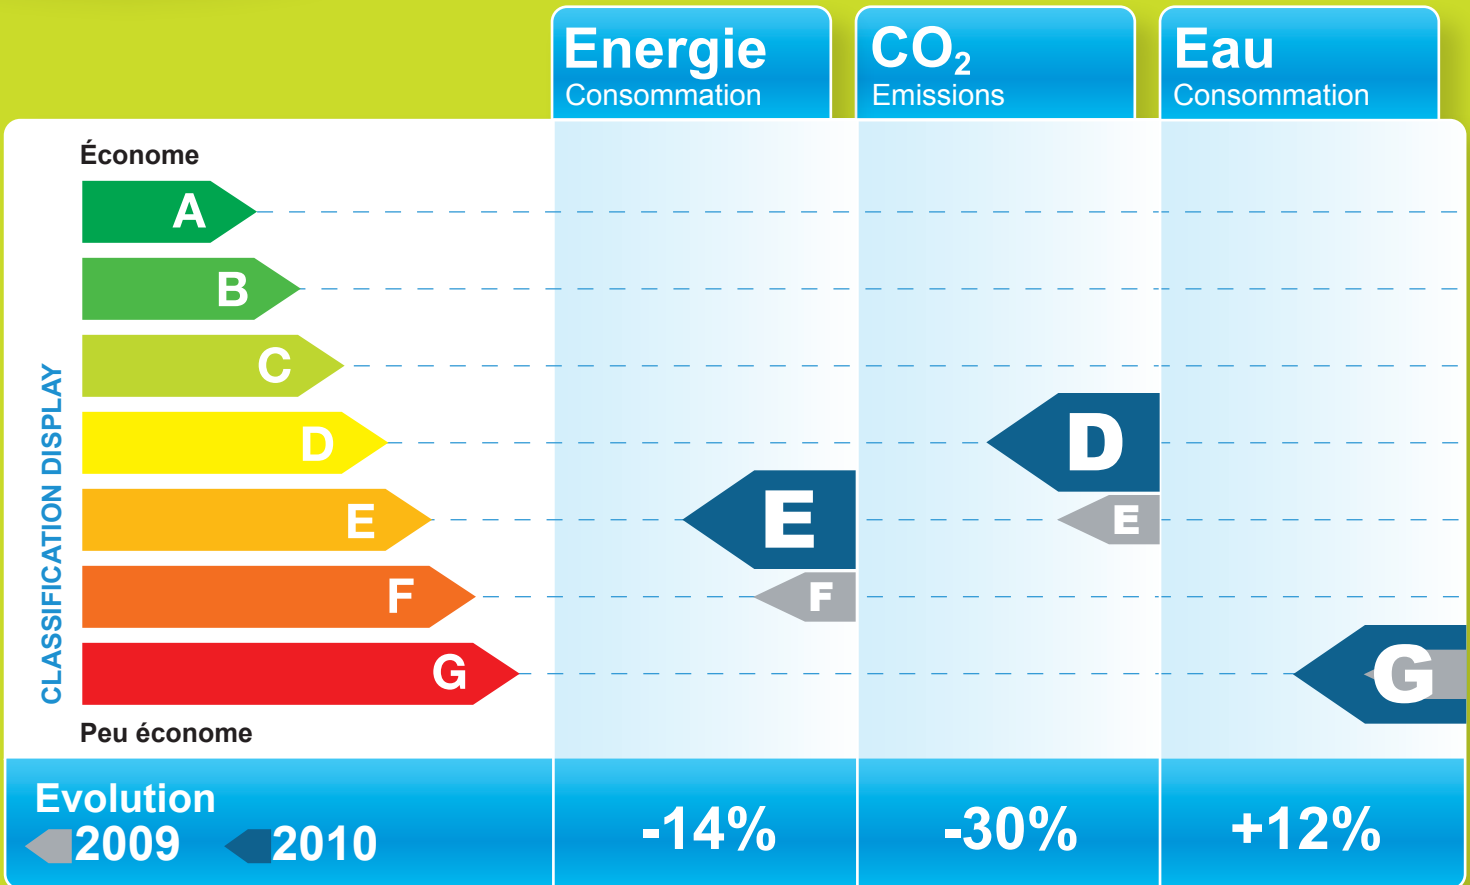

Centre Sportif des Cherpines

Ce bâtiment est-il devenu performant ?

Catégorie : Installations sportives
Temps de fonctionnement : 55h

Surface : 811m²
Année de construction : 1950

Quelles actions ont été réalisées ?