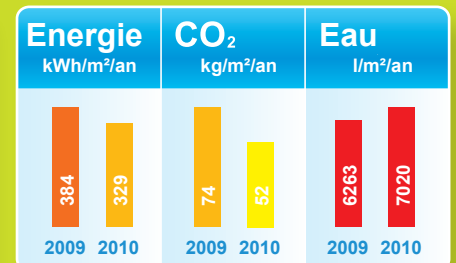

Centre Sportif des Cherpines

Ce bâtiment est-il devenu performant ?

Catégorie : Installations sportives
Temps de fonctionnement : 55h

Surface : 811m²
Année de construction : 1950

Quelles actions ont été réalisées ?