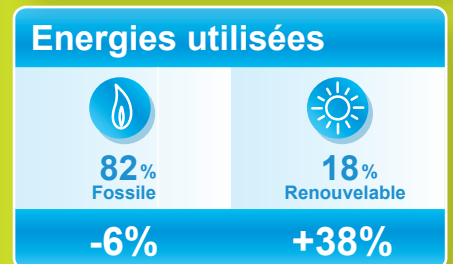

Centre Voirie-PC-Feu

Ce bâtiment est-il devenu performant ?

Catégorie : Administration
Temps de fonctionnement : 55h

Surface : 2872m²
Année de construction : 1986

Quelles actions ont été réalisées ?

consommation du parc de véhicules électriques (vélo et utilitaires) non mesuré. Des mesures vont être entreprises