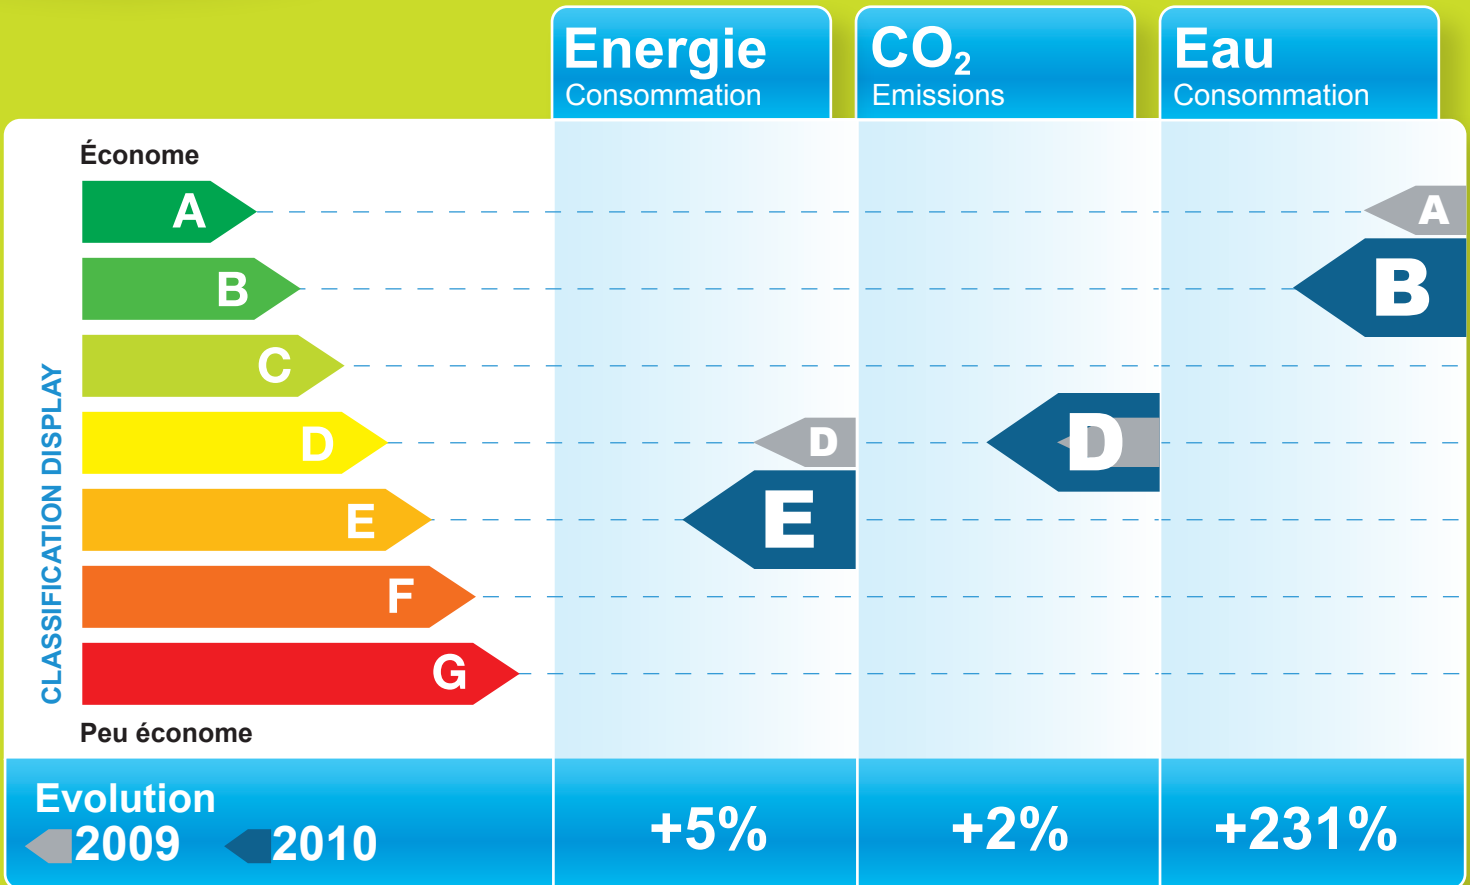

Centre Voirie-PC-Feu

Ce bâtiment est-il devenu performant ?

Catégorie : Administration
Temps de fonctionnement : 55h

Surface : 2872m²
Année de construction : 1986

Quelles actions ont été réalisées ?

consommation du parc de véhicules électriques (vélo et utilitaires) non mesuré. Des mesures vont être entreprises