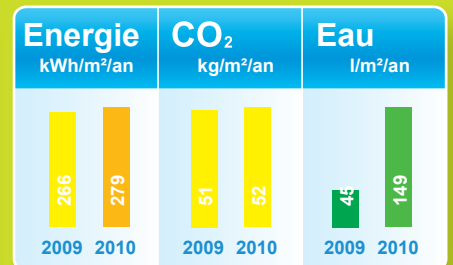

Centre Voirie-PC-Feu

Ce bâtiment est-il devenu performant ?

Catégorie : Administration
Temps de fonctionnement : 55h

Surface : 2872m²
Année de construction : 1986

Quelles actions ont été réalisées ?

consommation du parc de véhicules électriques (vélo et utilitaires) non mesuré. Des mesures vont être entreprises