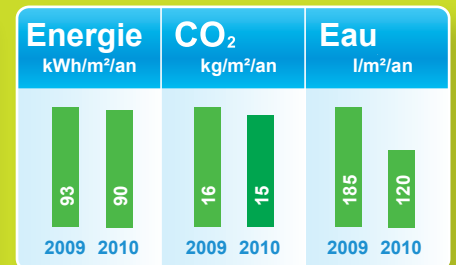

Ecole des Petites-Fontaines

Ce bâtiment est-il devenu performant ?

Catégorie : Enseignement général
Temps de fonctionnement : 55h

Surface : 4043m²
Année de construction : 2007

Quelles actions ont été réalisées ?