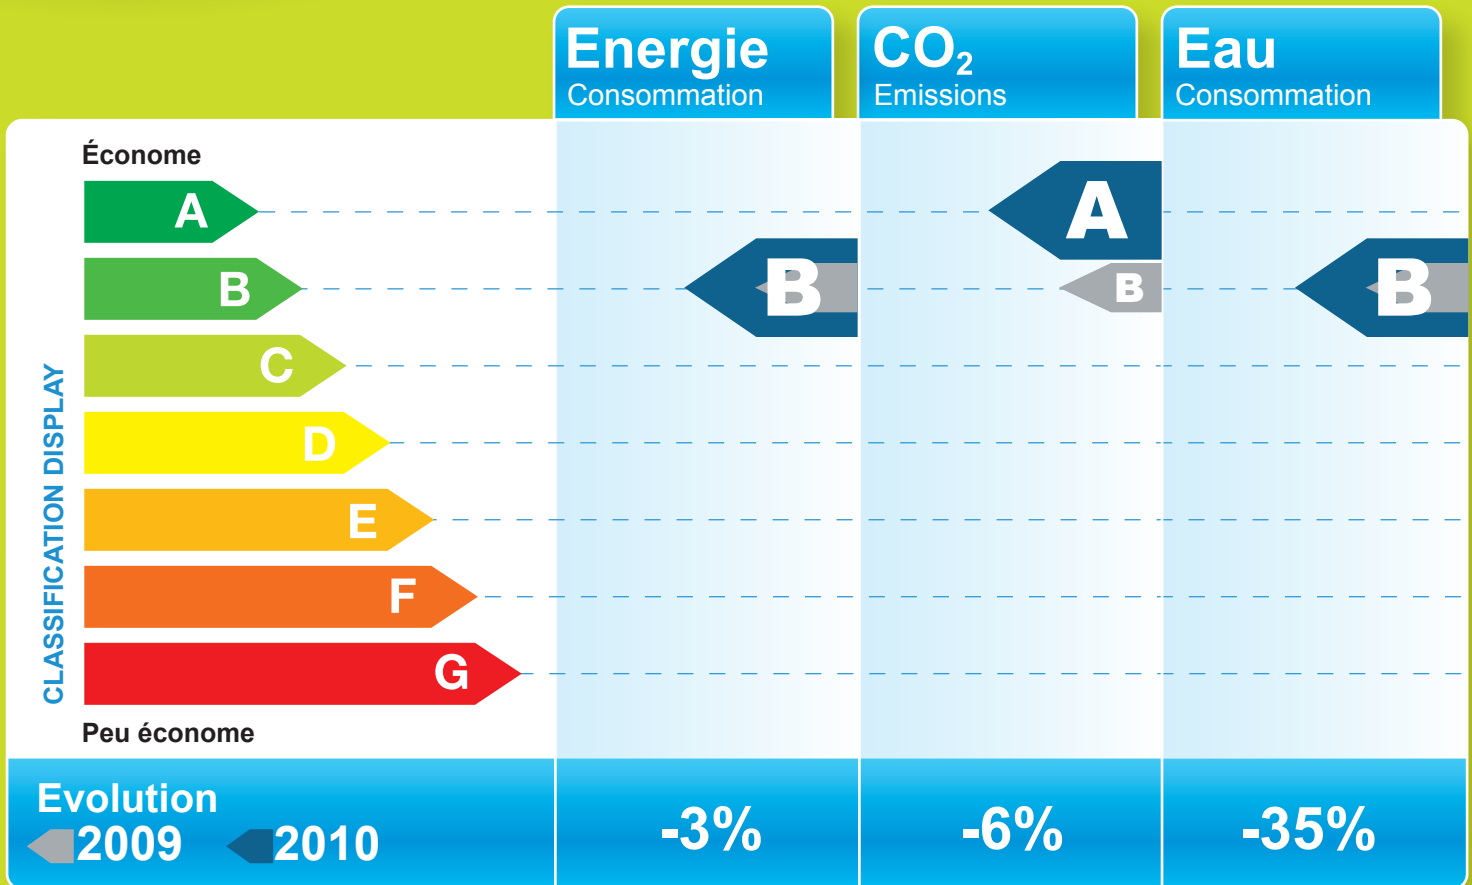

Ecole des Petites-Fontaines

Ce bâtiment est-il devenu performant ?

Catégorie : Enseignement général
Temps de fonctionnement : 55h

Surface : 4043m²
Année de construction : 2007

Quelles actions ont été réalisées ?