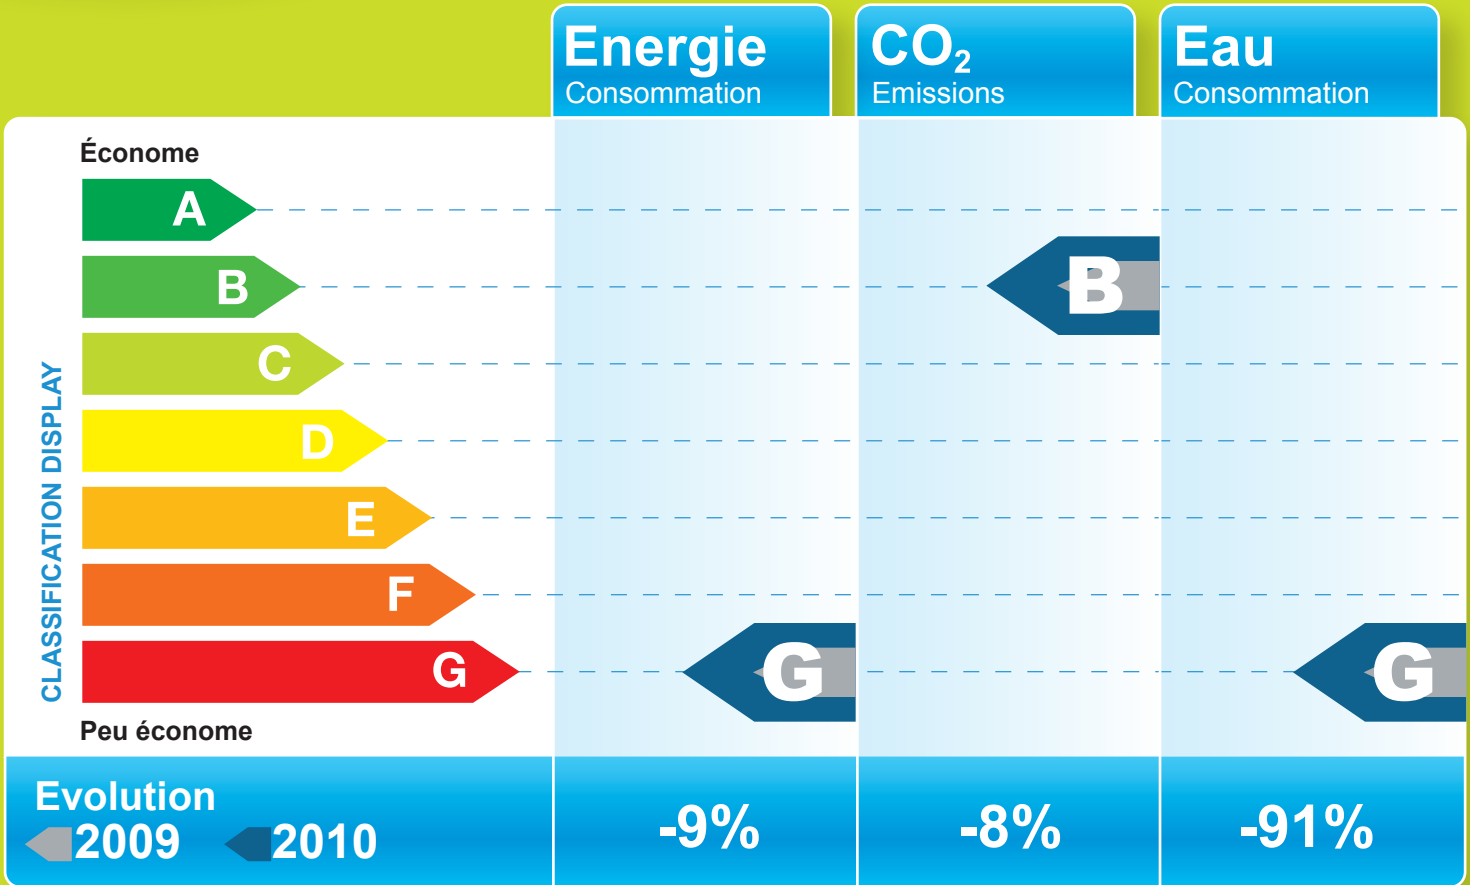

Ferme Roch

Ce bâtiment est-il devenu performant ?

Catégorie : Installations sportives
Temps de fonctionnement : 55h

Surface : 18m²
Année de construction : 1950

Quelles actions ont été réalisées ?

Commune de Plan-les-Ouates
Service de l'environnement et des espaces verts
Mme Muriel Etter
Tél. +41 022 884 64 30
m.etter@plan-les-ouates.ch