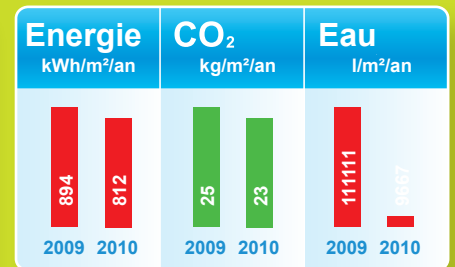

Ferme Roch

Ce bâtiment est-il devenu performant ?

Catégorie : Installations sportives
Temps de fonctionnement : 55h

Surface : 18m²
Année de construction : 1950

Quelles actions ont été réalisées ?

Commune de Plan-les-Ouates
Service de l'environnement et des espaces verts
Mme Muriel Etter
Tél. +41 022 884 64 30
m.etter@plan-les-ouates.ch