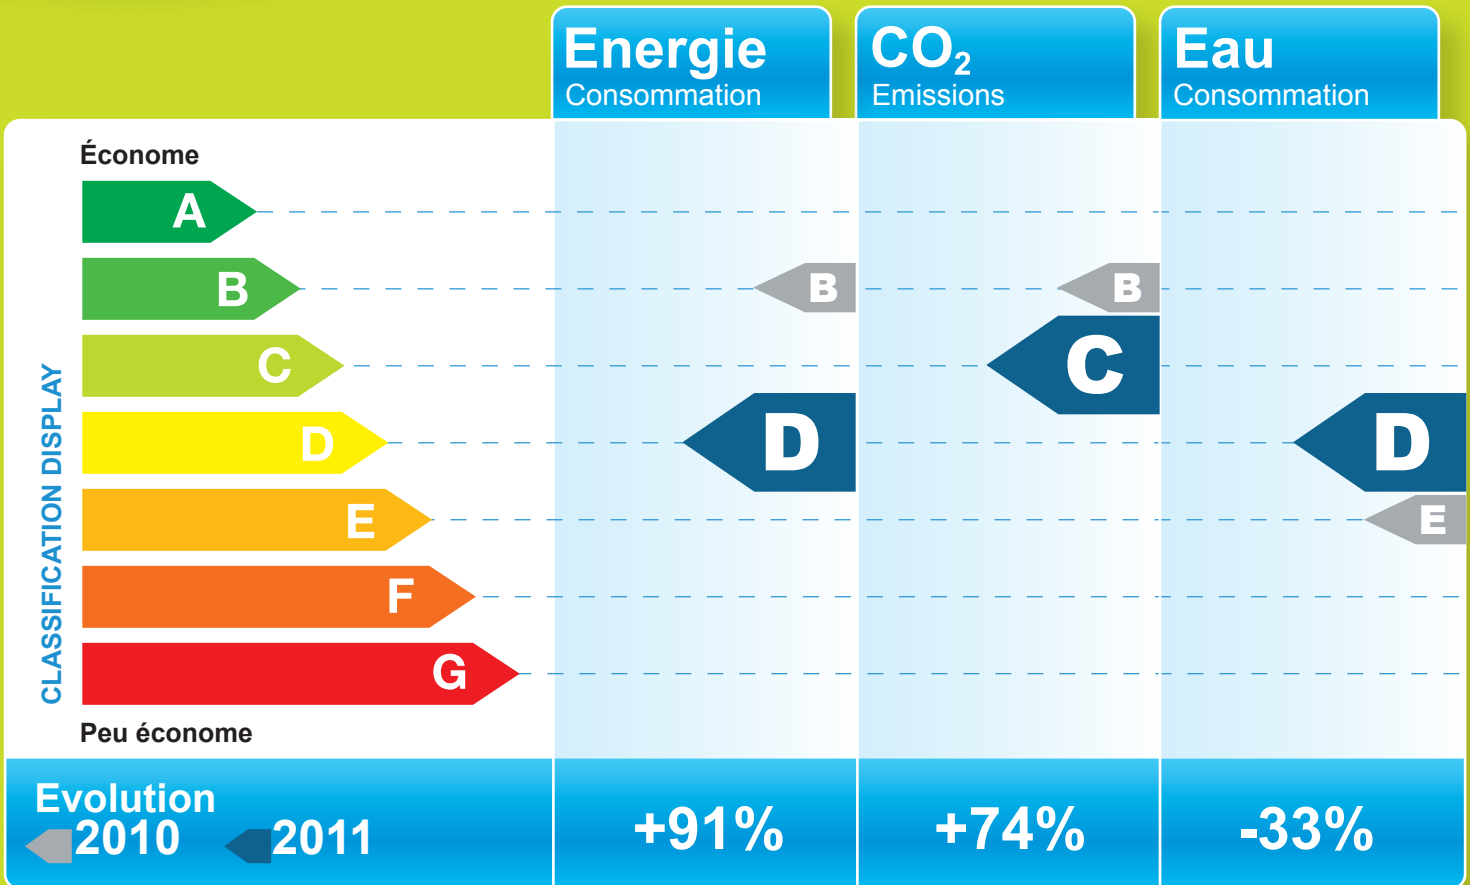

Ecole des Serves

Ce bâtiment est-il devenu performant ?

Catégorie : Enseignement général
Temps de fonctionnement : 55h

Surface : 677m²
Année de construction : 2003

Quelles actions ont été réalisées ?