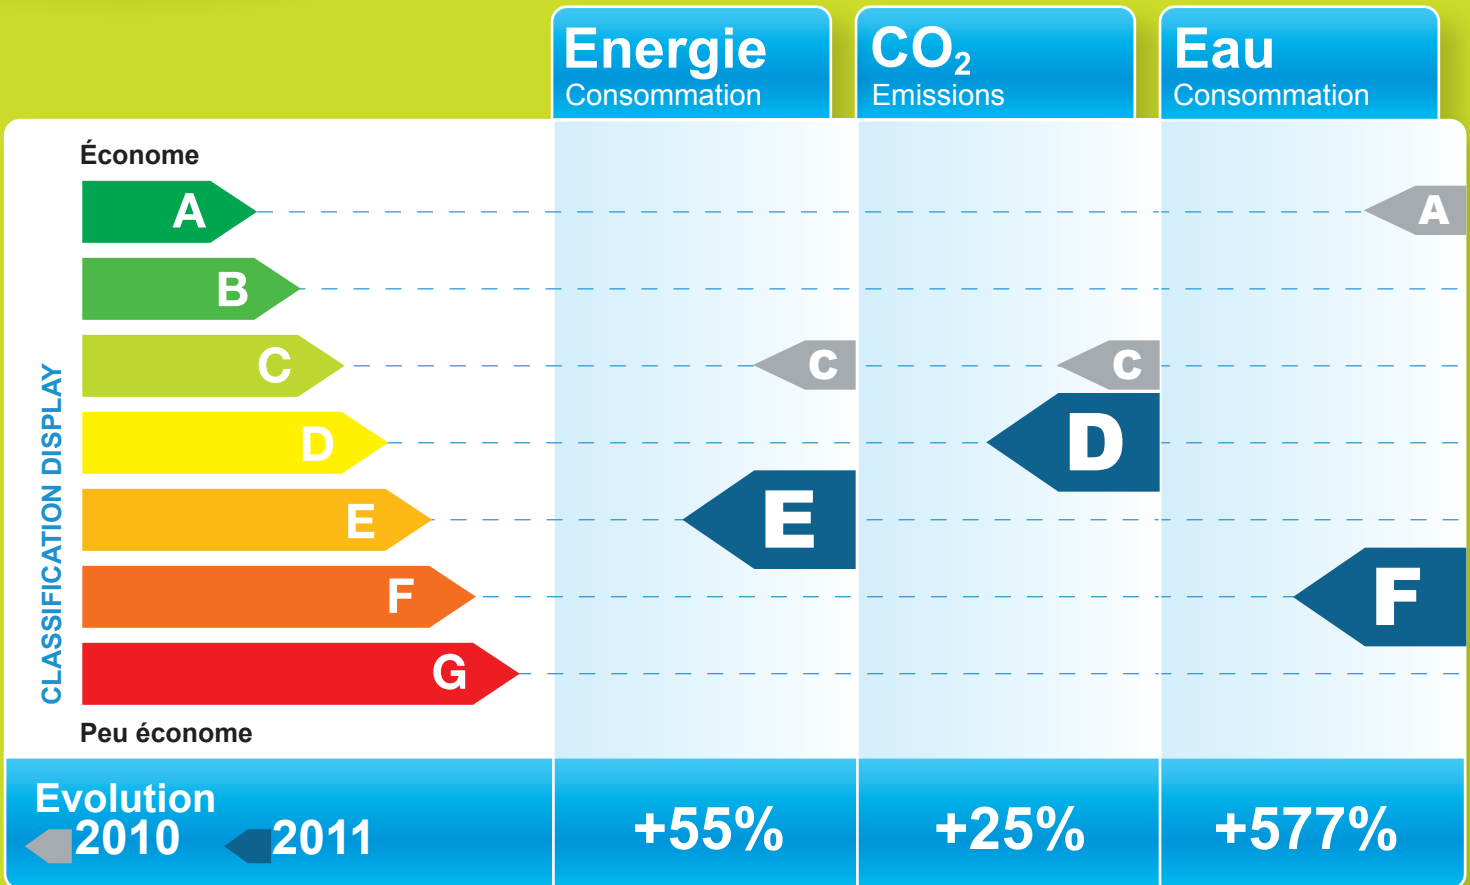

Ecole du Pré-du-Camp - Secteur piscine/gym

Ce bâtiment est-il devenu performant ?

Catégorie : Piscine
Temps de fonctionnement : 78h

Surface : 4059m²
Année de construction : 1988

Quelles actions ont été réalisées ?