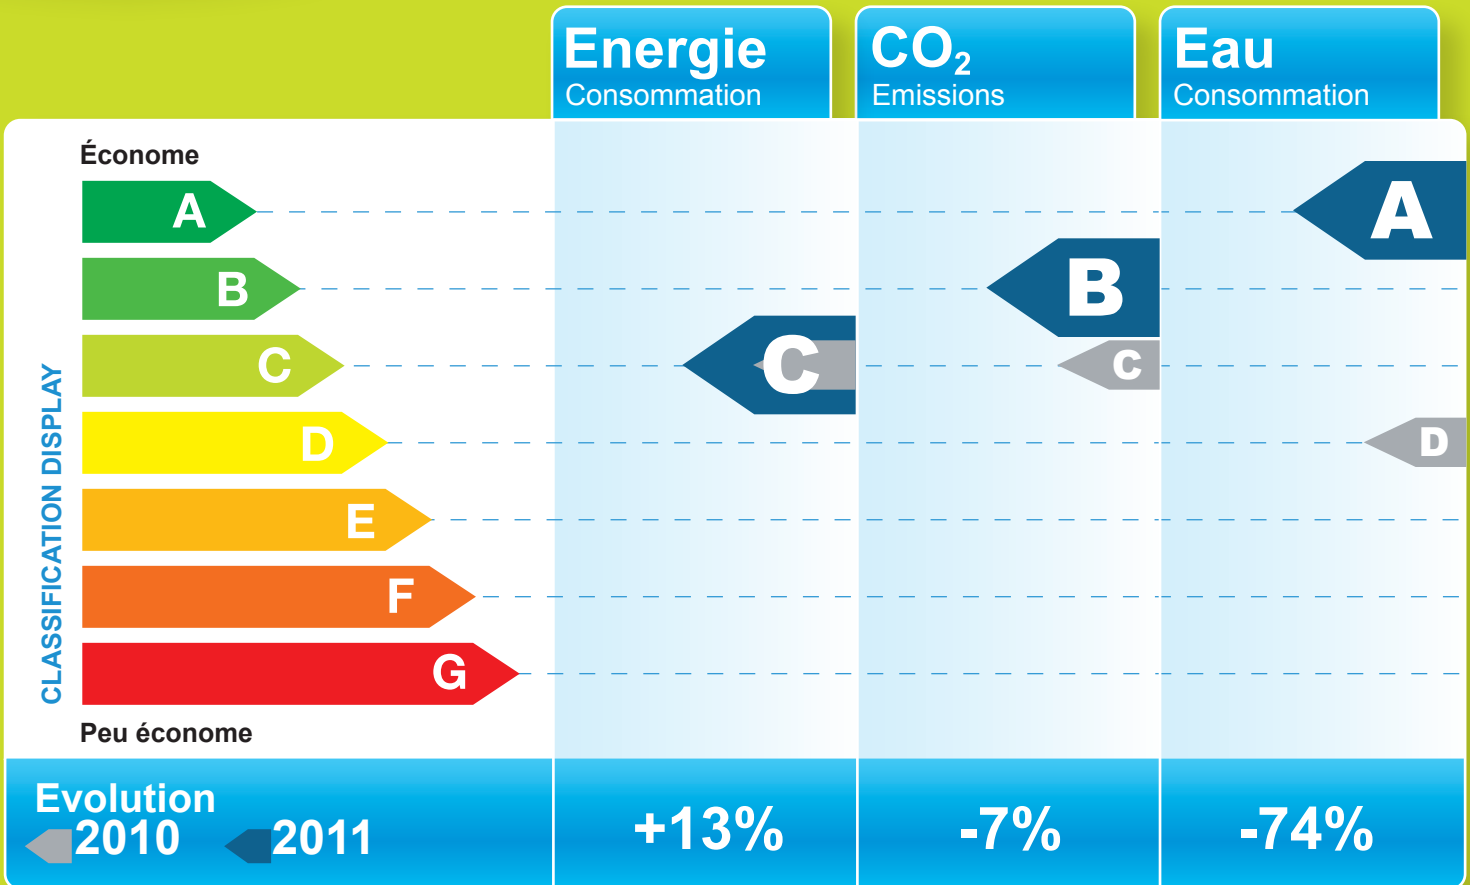

## Ce bâtiment est-il devenu performant ?

Catégorie : Enseignement général  
Temps de fonctionnement : 55h

Surface : 6817m<sup>2</sup>  
Année de construction : 1955