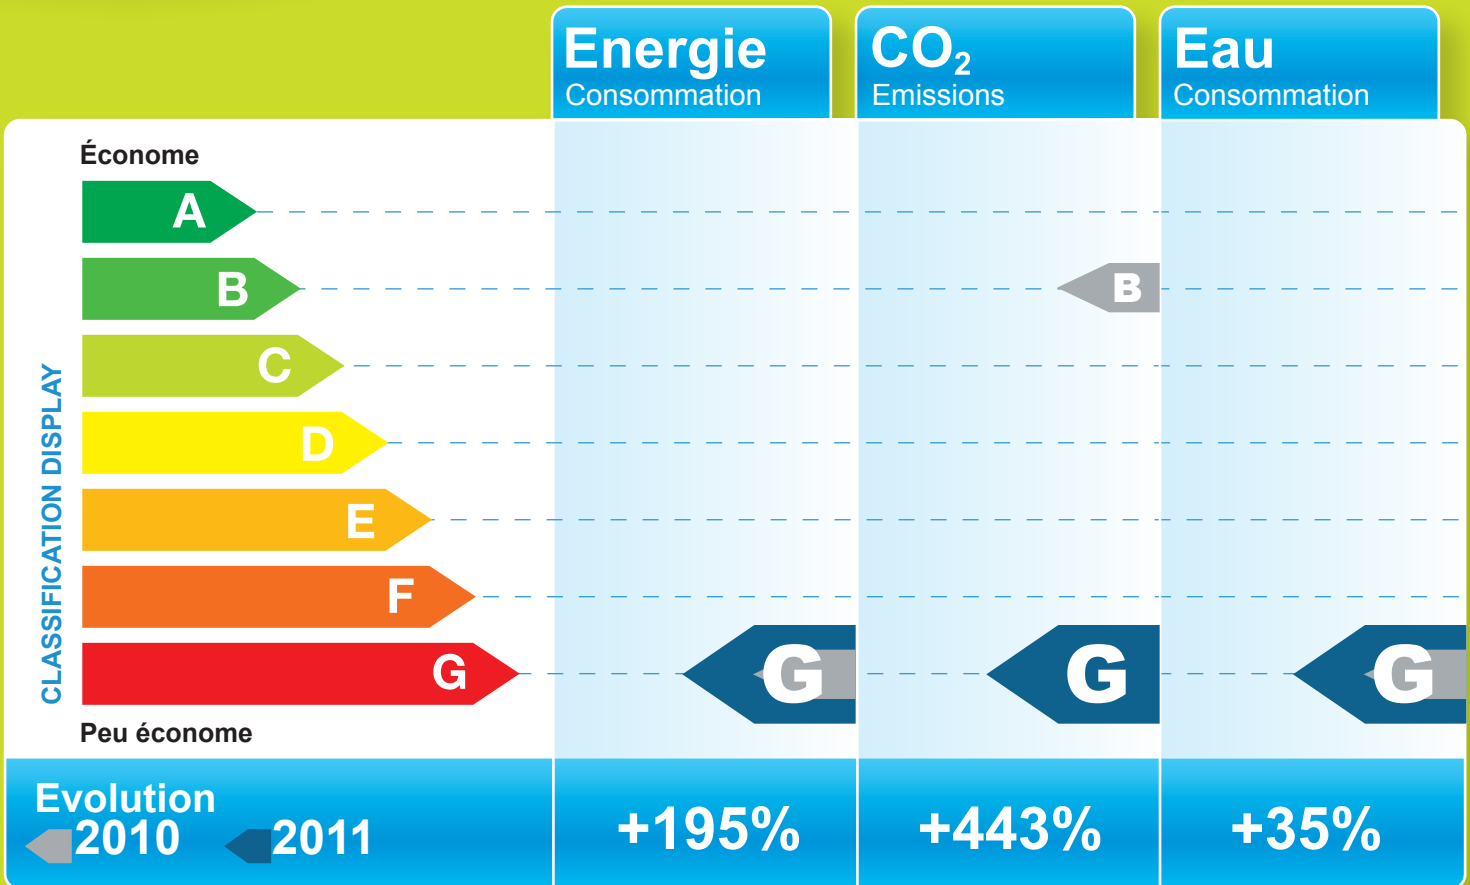

Ce bâtiment est-il devenu performant ?

Catégorie : Installations sportives
Temps de fonctionnement : 55h

Surface : 18m²
Année de construction : 1950

Quelles actions ont été réalisées ?