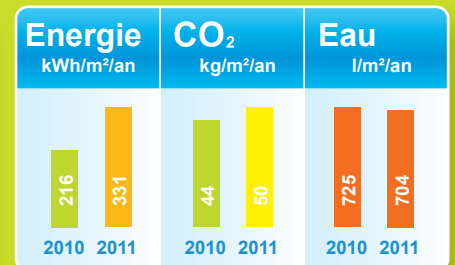

Commune de Plan-les-Ouates
Service de l'environnement et des espaces verts
Mme Muriel Etter
Tél. 022 884 64 30
m.etter@plan-les-ouates.ch

www.display-campaign.org