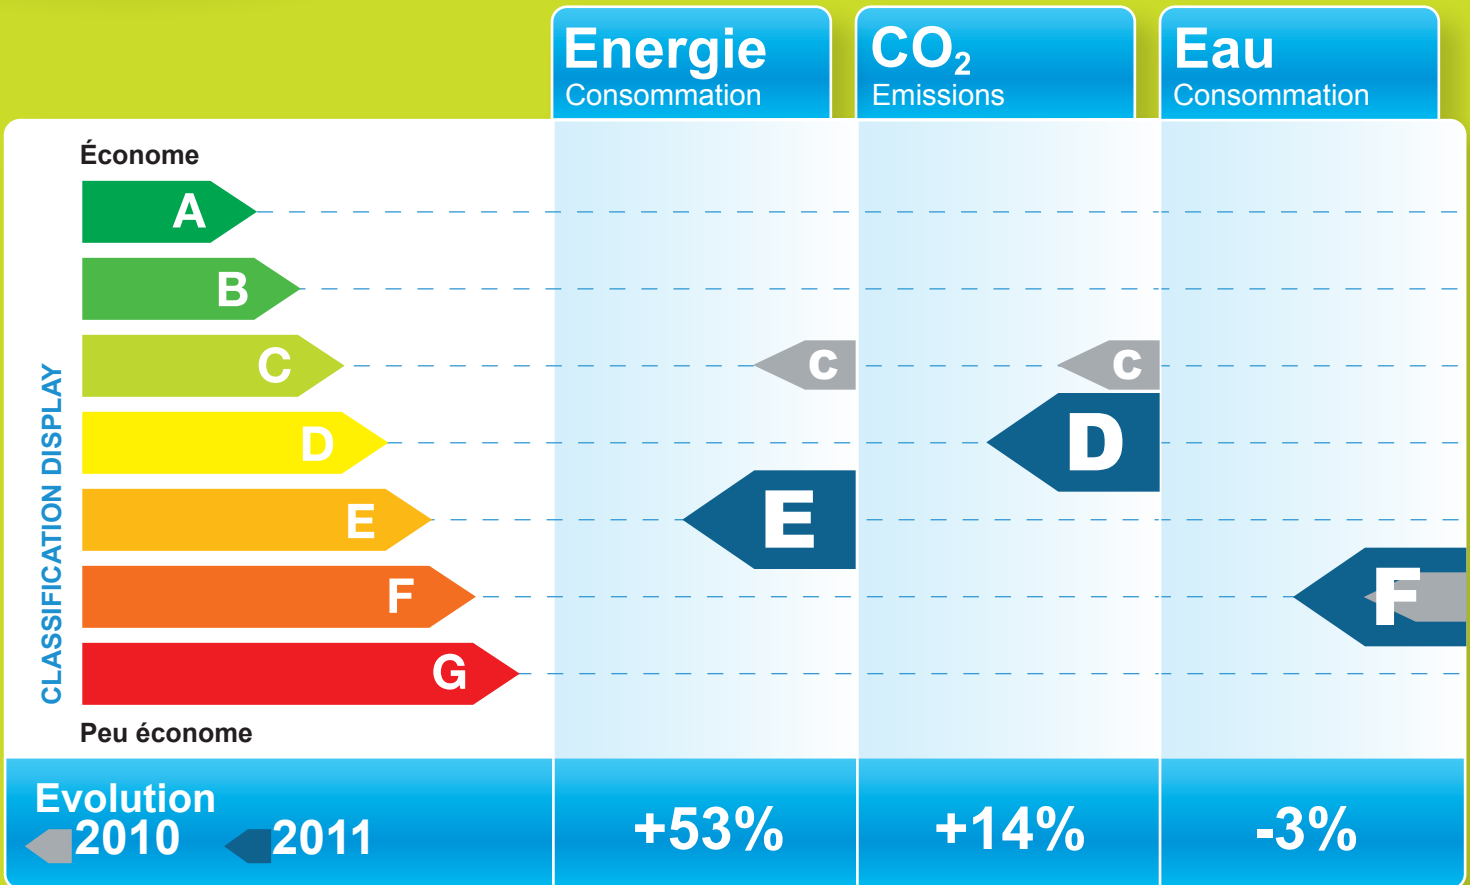

## Ce bâtiment est-il devenu performant ?

Catégorie : Installations sportives  
Temps de fonctionnement : 55h

Surface : 4069m<sup>2</sup>  
Année de construction : 1983