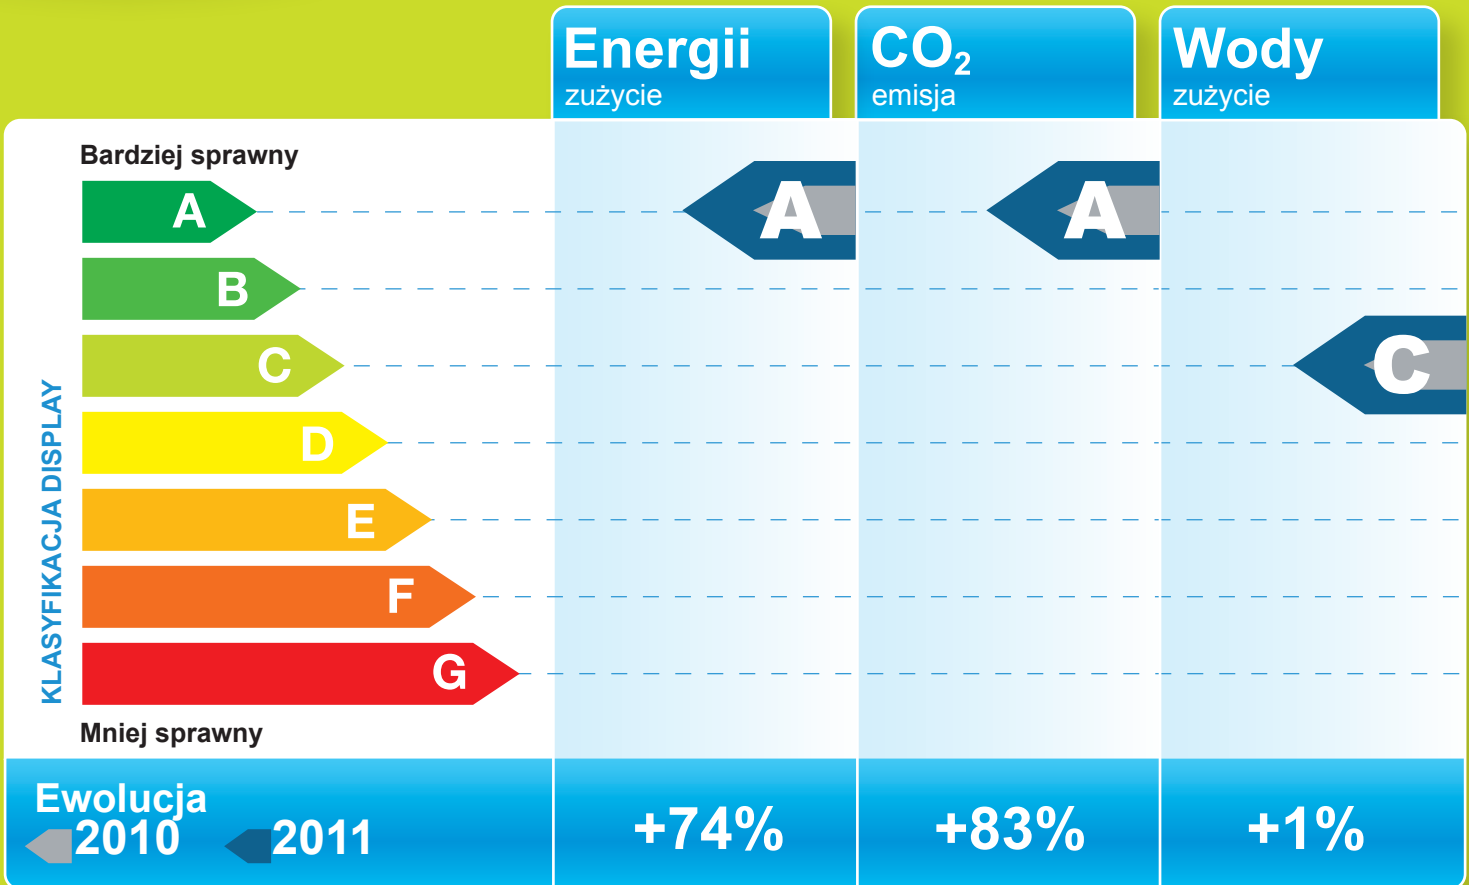

Szkoła Podstawowa w Bodzynie

Oceń ten budynek!

Rodzaj: Ogólna szkoła
Czas użytkowania [h]: 2950h

Powierzchnia (m²): 2394m²
Rok budowy: 1964

Jakie rozwiązania zostały wprowadzone?

W październiku 2010 roku przy szkole wybudowano nową salę sportową i tym samym w roku 2011 nastąpił duży wzrost zużycia energii (szkoła korzysta do celów grzewczych z gazu ziemnego). Wszystkie budynki użytkowane przez szkołę charakteryzują się niskim zużyciem energii.

Źródła energii