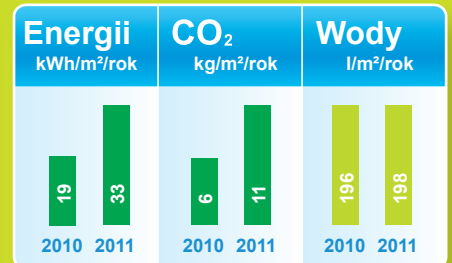

Szkoła Podstawowa w Bodzynie

Oceń ten budynek!

Rodzaj: Ogólna szkoła
Czas użytkowania [h]: 2950h

Powierzchnia (m²): 2394m²
Rok budowy: 1964

Jakie rozwiązania zostały wprowadzone?

W październiku 2010 roku przy szkole wybudowano nową salę sportową i tym samym w roku 2011 nastąpił duży wzrost zużycia energii (szkoła korzysta do celów grzewczych z gazu ziemnego). Wszystkie budynki użytkowane przez szkołę charakteryzują się niskim zużyciem energii.