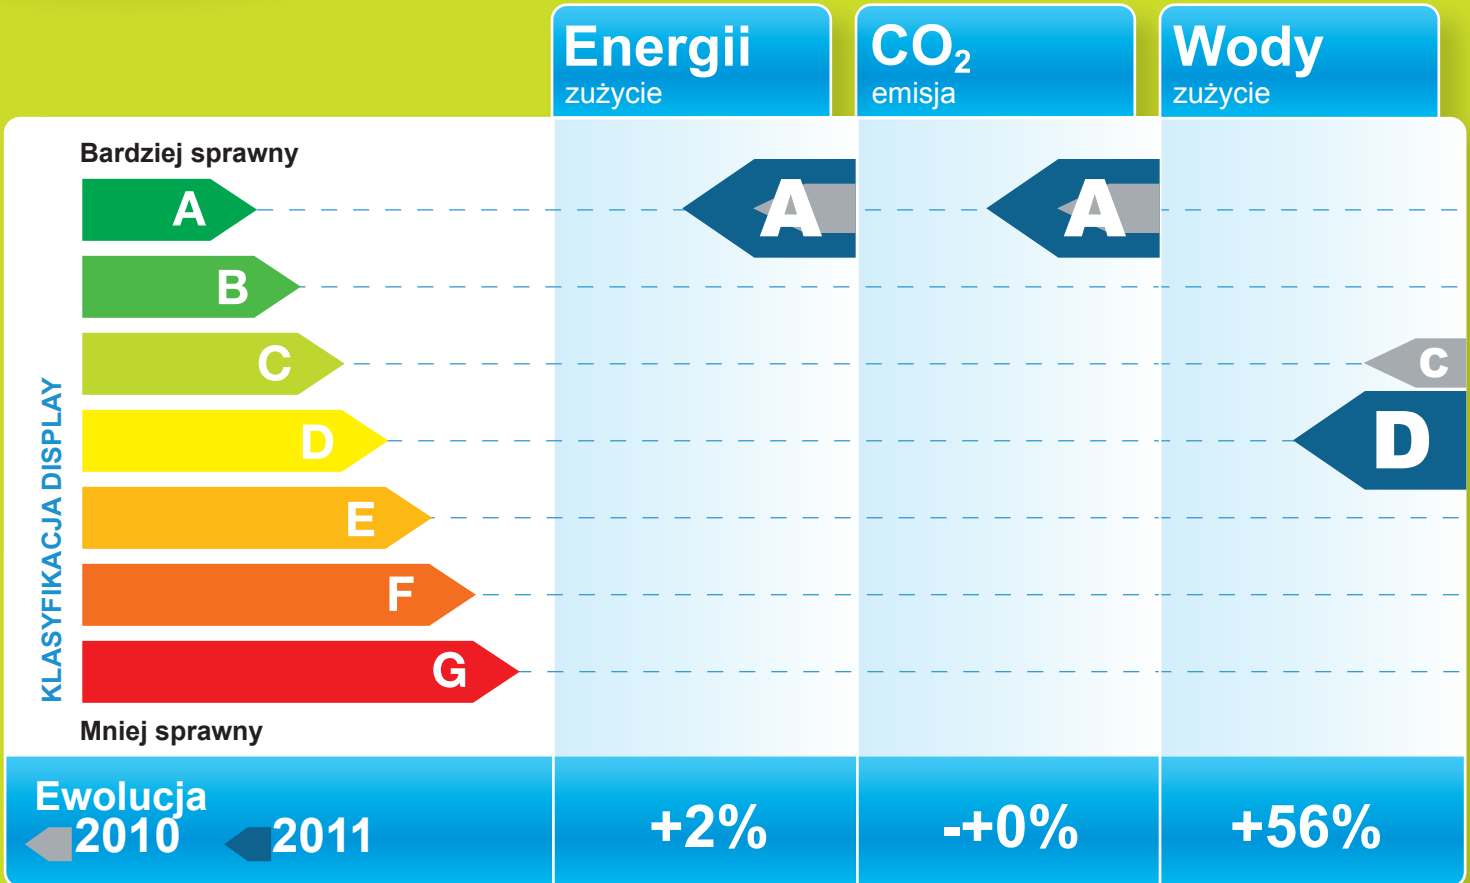

# Szkoła Podstawowa w Pyszącej

## Oceń ten budynek!

Rodzaj: Ogólna szkoła  
Czas użytkowania [h]: 2900h

Powierzchnia (m<sup>2</sup>): 1106m<sup>2</sup>  
Rok budowy: 1965