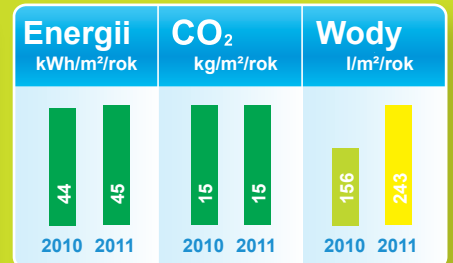

Szkoła Podstawowa w Pyszącej

Oceń ten budynek!

Rodzaj: Ogólna szkoła
Czas użytkowania [h]: 2900h

Powierzchnia (m²): 1106m²
Rok budowy: 1965

Jakie rozwiązania zostały wprowadzone?

Źródła energii