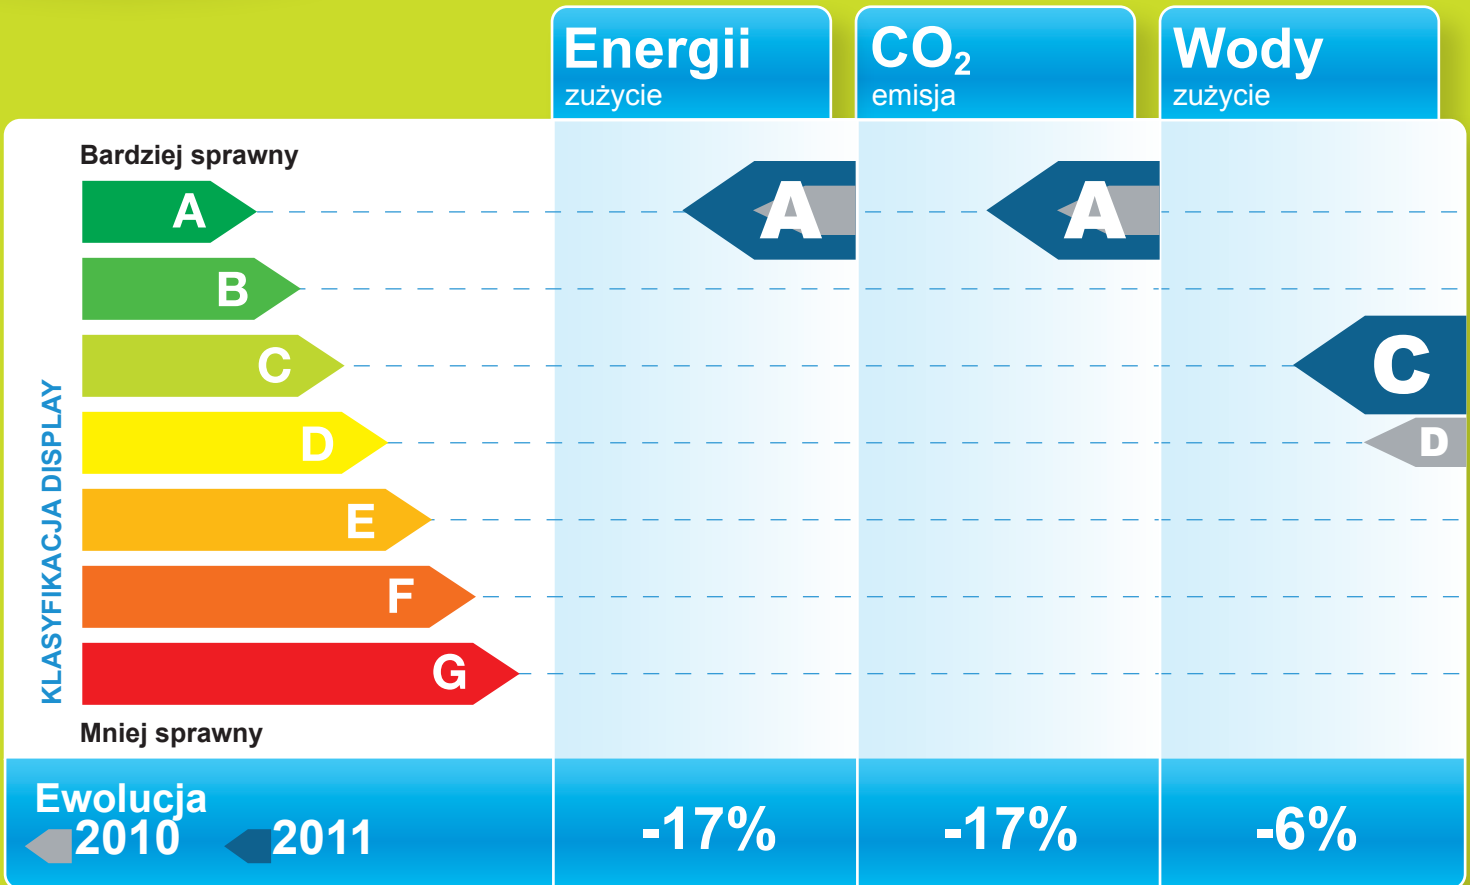

Zespół SPiG w Nochowcie

Oceń ten budynek!

Rodzaj: Ogólna szkoła
Czas użytkowania [h]: 2200h

Powierzchnia (m²): 4034m²
Rok budowy: 1900

Jakie rozwiązania zostały wprowadzone?