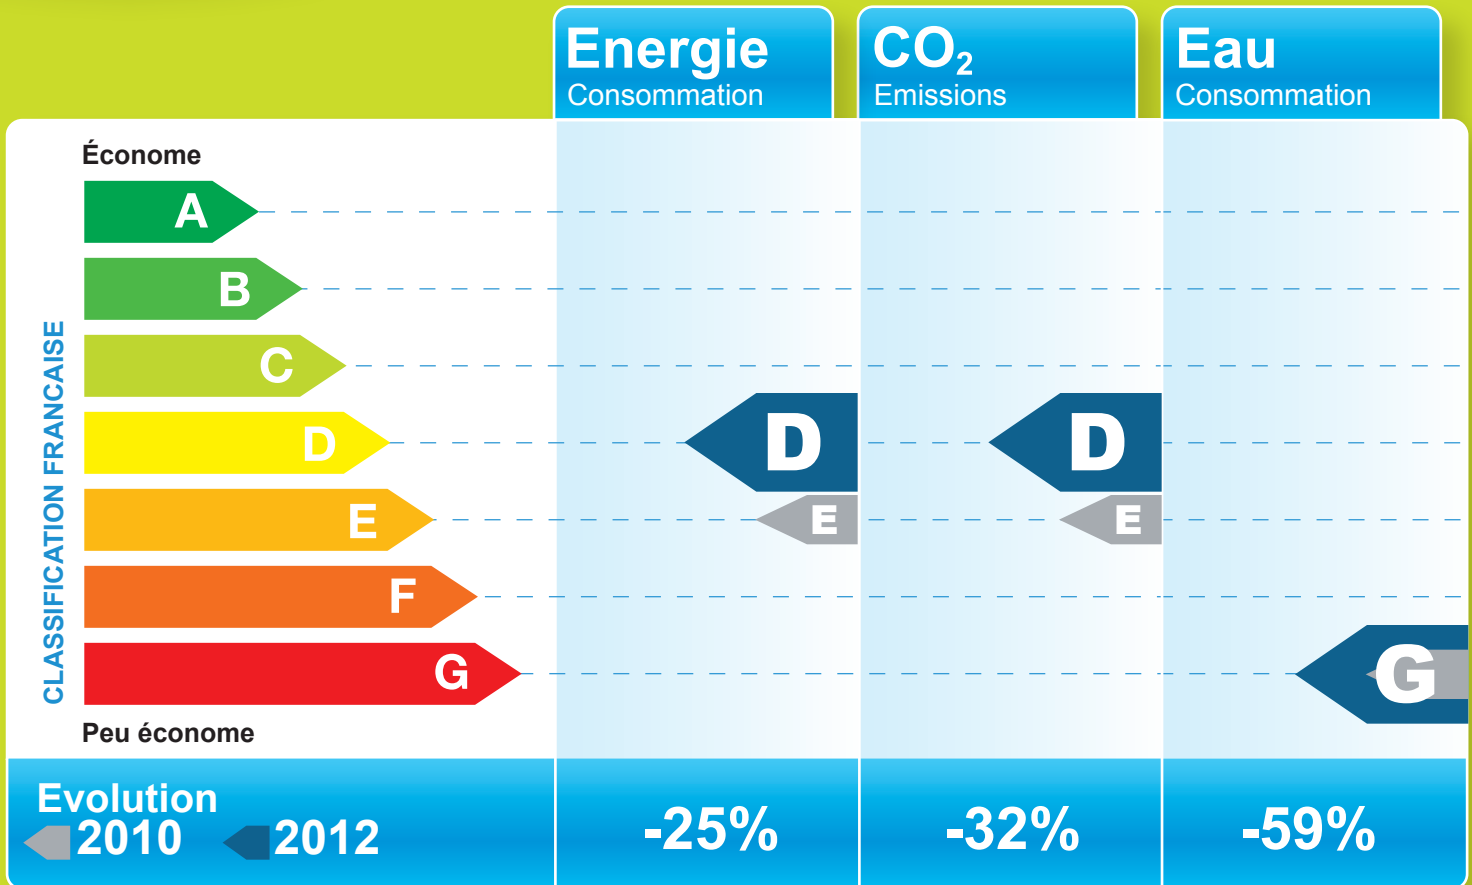

# Groupe scolaire Gambetta

## Ce bâtiment est-il devenu performant ?

Catégorie : Enseignement général  
Temps de fonctionnement : 1344h

Surface : 2570m<sup>2</sup>  
Année de construction : 1904

### Quelles actions ont été réalisées ?

Isolation des combles perdus avec 30 cm de ouate de cellulose en 2011  
Remplacement des chaudières vétustes en 2012

Sensibilisation des usagers de l'école en 2012-2013