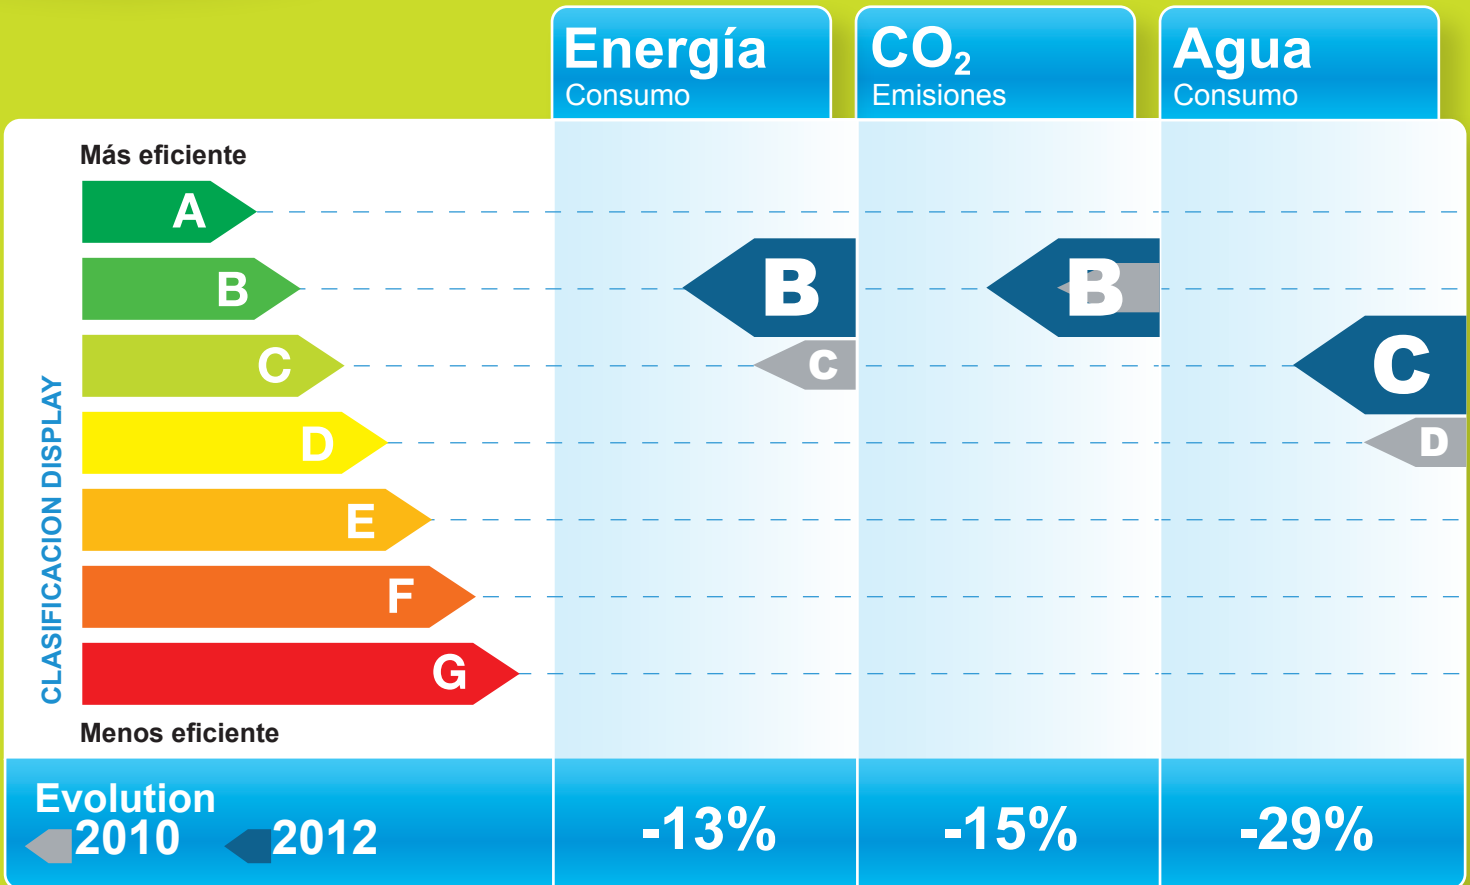

# BIBLIOTECA YAMAGUCHI

¿Cómo se compara este edificio?

Tipo: Edificio social/cultural  
Horas de funcionamiento: 2340h

Area: 645m<sup>2</sup>

**What solutions have been implemented?**