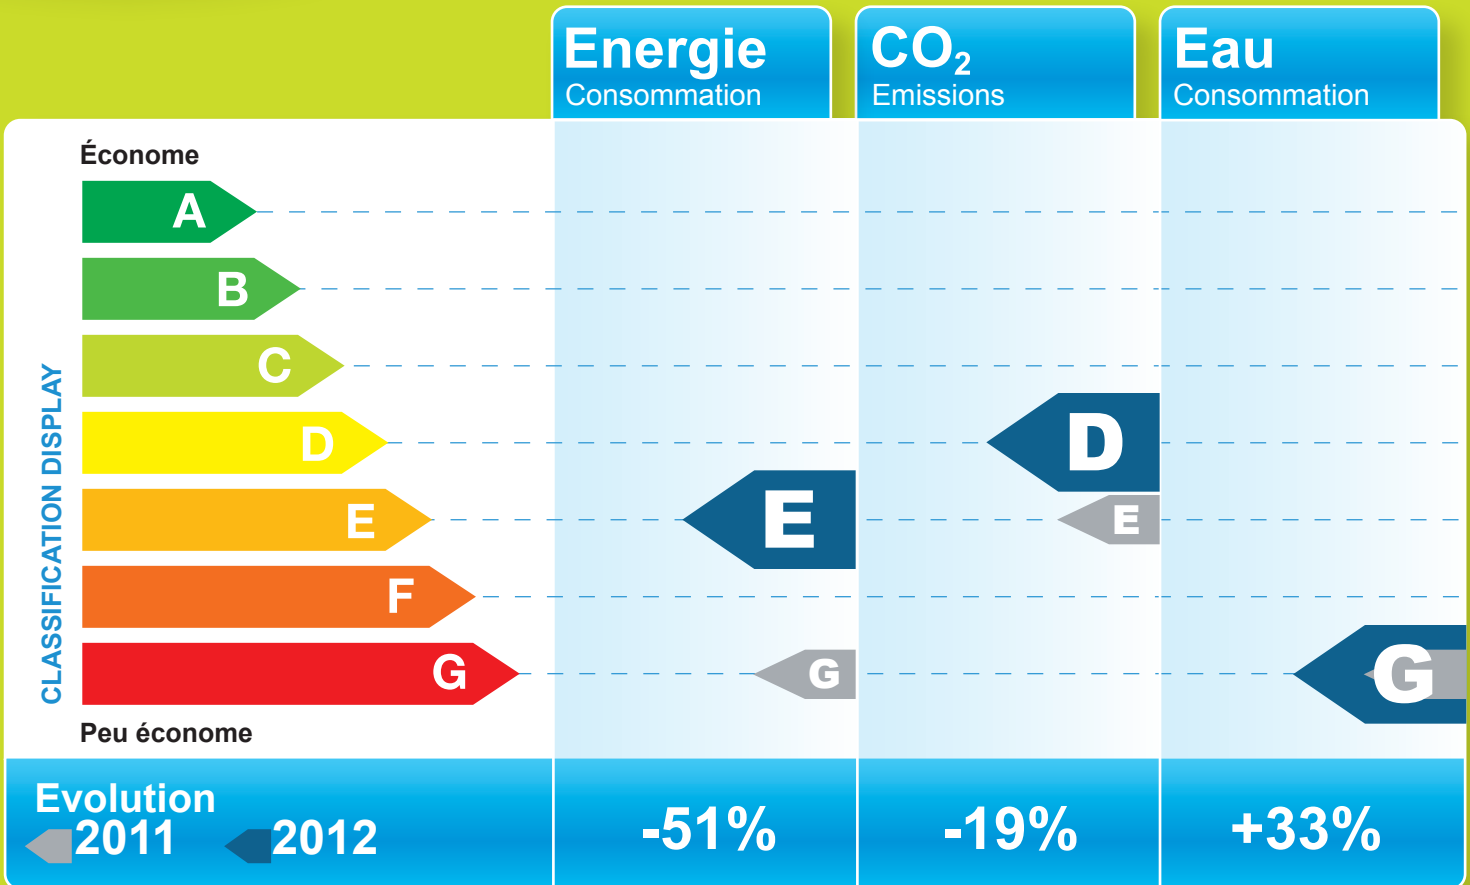

## Ce bâtiment est-il devenu performant ?

Catégorie : Installations sportives  
Temps de fonctionnement : 55h

Surface : 811m<sup>2</sup>  
Année de construction : 1950