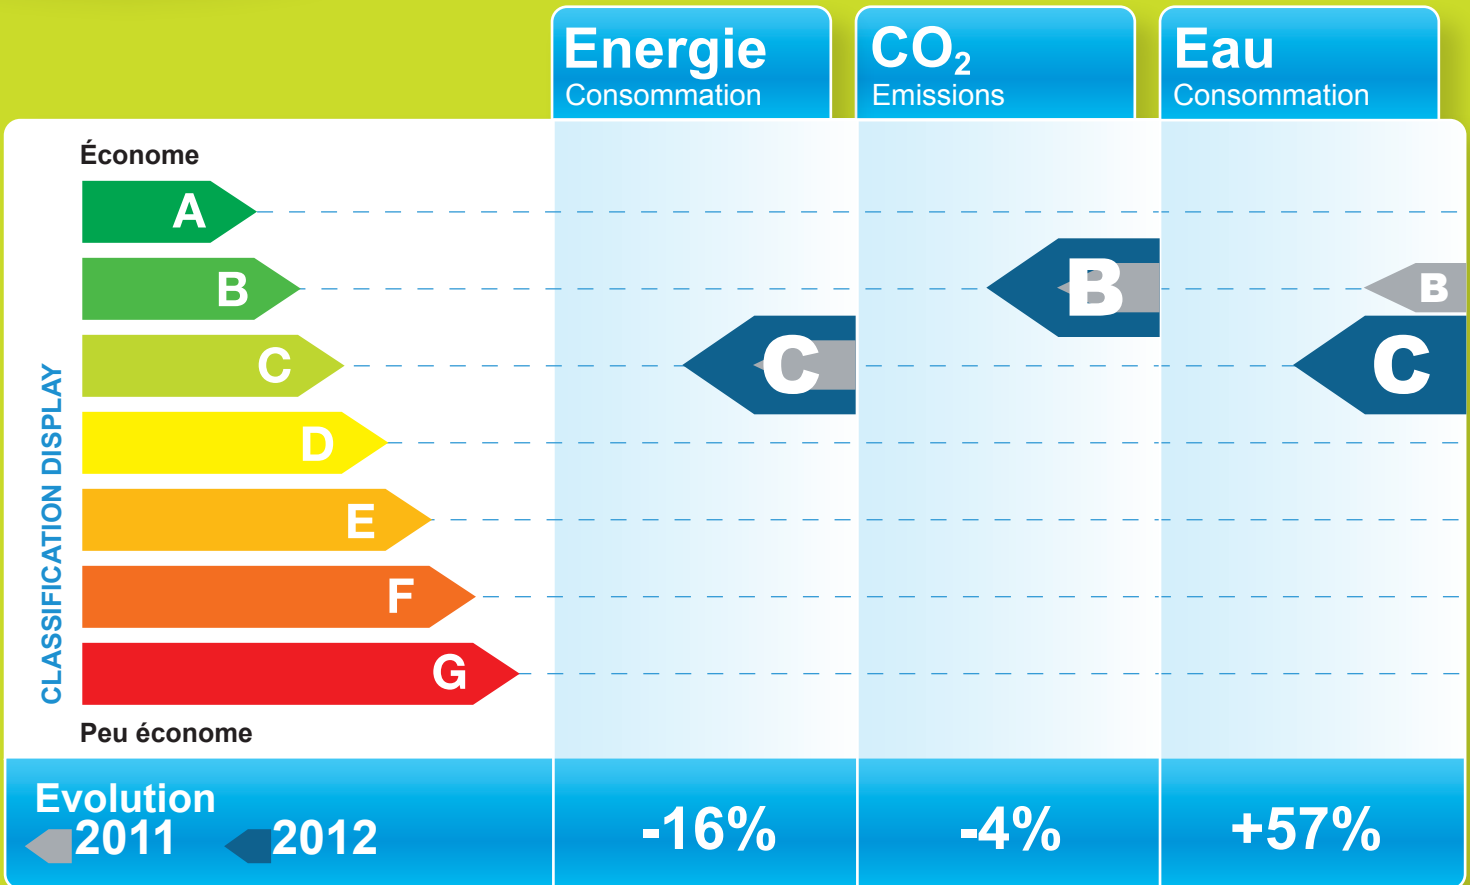

Ecole du Pré-du-Camp

Ce bâtiment est-il devenu performant ?

Catégorie : Enseignement général
Temps de fonctionnement : 55h

Surface : 6817m²
Année de construction : 1955

Quelles actions ont été réalisées ?